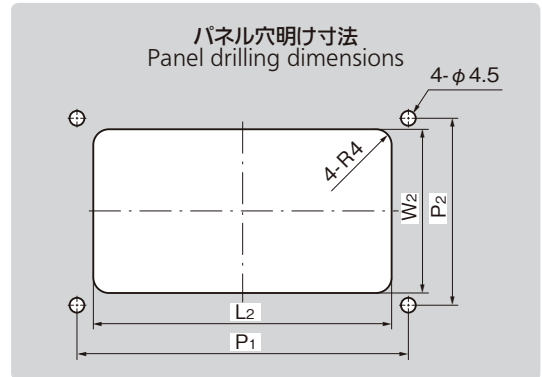

商品番号 Product No.	RoHS	CAD	L1	L2	W1	W2	H	P1	P2	使用荷重 N Working load	製品質量 (g) Mass	コード Code	単価 Price	量販価格 Bulk Price	
														数量 Quantity	単価 Price
AP-87-1	●	2D/3D	134	101	88	57	38	114	68	294	92	01460	¥950	10個~	¥912
AP-87-2	●	2D/3D	120	91	78	51	32	100	58	196	78	01461	¥850	20個~	¥816
AP-87-3	●	2D/3D	104	75	68	41	24	84	48	98	58	01462	¥750	25個~	¥720

●: RoHS指令対応品 ▲: RoHS指令に対応可能です。

※大量のご注文は更にお安くなります。

ワンタッチ平面取手

SPRING-ACTION FLUSH PULLS

PAT.PEND.

A-86
亜鉛合金製

特徴 Feature

- 本体のマーク部を押すと、取手がポップアップします。
- 板ばねが実装されており、取手は開または閉のいずれの位置でもストップします。
- Pushing the triangle mark section on the main body pops up the grip.
- Plate spring is mounted so the grip is stopped both at locking and unlocking position.

1. 仕様
2. 材質: 本体/亜鉛合金 (ZDC)
     化粧カバー/ABS樹脂
   - 表面仕上: 本体/特殊ウレタン樹脂塗装
     化粧カバー/クロムめっき

用途 ● 制御機器・計測機器

納期 ● 標準在庫品

備考 ● 化粧カバーは取付け後にセットして下さい。

1. Specifi- ● Material: Main body: Zinc alloy (ZDC).
   cations Dressing cover: ABS resin
   ● Finish: Main body: Special urethane resin
   coating. Dressing cover: Chrome plating
2. Specific use ● Control or measuring equipment
3. Remarks ● Dressing cover is set up after installation.