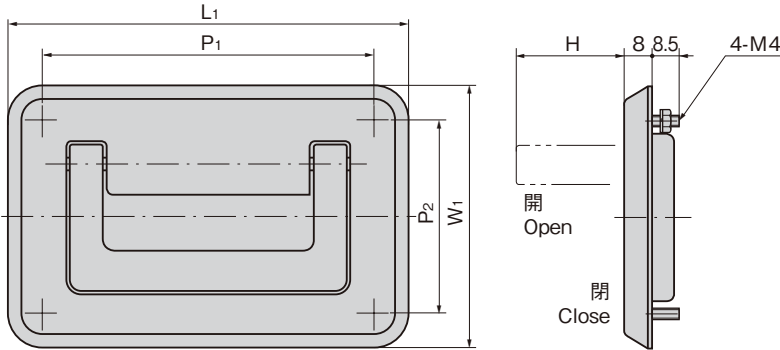

止め金
ロッド棒

ジョイント
リンク

ワイヤ

スプリング付取手

PULLS WITH SPRINGS

PAT.PEND.

特徴 Feature

- スプリングが内蔵されており、取手は開または閉のいずれの位置でもストップします。
- Pull is stopped at both open and closed positions by means of a spring.

- 仕様
- 材質: PC/ABSアロイ
 - 付属品: S.W.・ナット
- 用途
- 厨房機器・食品機械
- 納期
- 標準在庫品

- Specifi- ● Material: PC/ABS alloy
cations ● Accessories: S.W. and nuts
Specific use ● Kitchen and food equipment

AP-87-1

商品番号 Product No.	RoHS	CAD	L1	L2	W1	W2	H	P1	P2	使用荷重 N Working load	製品質量 (g) Mass	コード Code	単価 Price	量販価格 Bulk Price	
														数量 Quantity	単価 Price
AP-87-1	●	2D/3D	134	101	88	57	38	114	68	294	92	01460	¥950	10個~	¥912
AP-87-2	●	2D/3D	120	91	78	51	32	100	58	196	78	01461	¥850	20個~	¥816
AP-87-3	●	2D/3D	104	75	68	41	24	84	48	98	58	01462	¥750	25個~	¥720