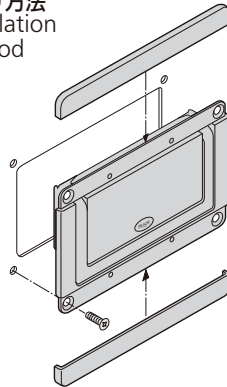

●: RoHS指令対応品 ▲: RoHS指令に対応可能です。

※大量のご注文は更にお安くなります。

ワンタッチ平面取手

SPRING-ACTION FLUSH PULLS

PAT.PEND.

A-86
亜鉛合金製

特徴 Feature

- 本体のマーク部を押すと、取手がポップアップします。
- 板ばねが実装されており、取手は開または閉のいずれの位置でもストップします。
- Pushing the triangle mark section on the main body pops up the grip.
- Plate spring is mounted so the grip is stopped both at locking and unlocking position.

- 仕様
- 材質: 本体/亜鉛合金 (ZDC)
化粧カバー/ABS樹脂
 - 表面仕上: 本体/特殊ウレタン樹脂塗装
化粧カバー/クロムめっき

用途 ● 制御機器・計測機器

納期 ● 標準在庫品

備考 ● 化粧カバーは取付け後にセットして下さい。

- Specifi- ● Material: Main body: Zinc alloy (ZDC).
cations Dressing cover: ABS resin
● Finish: Main body: Special urethane resin
coating. Dressing cover: Chrome plating
- Specific use ● Control or measuring equipment
- Remarks ● Dressing cover is set up after installation.

A-86

取付け方法
Installation
method

パネル穴明け寸法 (1/2)
Panel drilling dimensions

化粧カバー
Dressing cover

商品番号 Product No.	RoHS	CAD	製品質量 (g) Mass	コード Code	単価 Price	量販価格 Bulk Price	
						数量 Quantity	単価 Price
A-86	●	2D/3D	330	00974	¥2,000	10個~	¥1,920