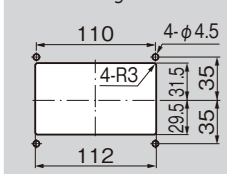

A-86

取付け方法
Installation
method

パネル穴明け寸法 (1/2)
Panel drilling dimensions

化粧カバー
Dressing cover

商品番号 Product No.	RoHS	CAD	製品質量 (g) Mass	コード Code	単価 Price	量販価格 Bulk Price	
						数量 Quantity	単価 Price
A-86	●	2D/3D	330	00974	¥2,000	10個~	¥1,920