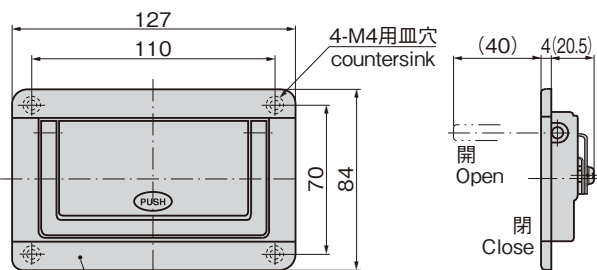

- 仕様
- 材質: 本体/亜鉛合金 (ZDC)
化粧カバー/ABS樹脂
 - 表面仕上: 本体/特殊ウレタン樹脂塗装
化粧カバー/クロムめっき

用途 ● 制御機器・計測機器

納期 ● 標準在庫品

備考 ● 化粧カバーは取付け後にセットして下さい。

- Specifi- ● Material: Main body: Zinc alloy (ZDC).
cations Dressing cover: ABS resin
● Finish: Main body: Special urethane resin
coating. Dressing cover: Chrome plating
- Specific use ● Control or measuring equipment
- Remarks ● Dressing cover is set up after installation.

A-86

取付け方法
Installation
method

パネル穴明け寸法 (1/2)
Panel drilling dimensions

化粧カバー
Dressing cover

商品番号 Product No.	RoHS	CAD	製品質量 (g) Mass	コード Code	単価 Price	量販価格 Bulk Price	
						数量 Quantity	単価 Price
A-86	●	2D/3D	330	00974	¥2,000	10個~	¥1,920