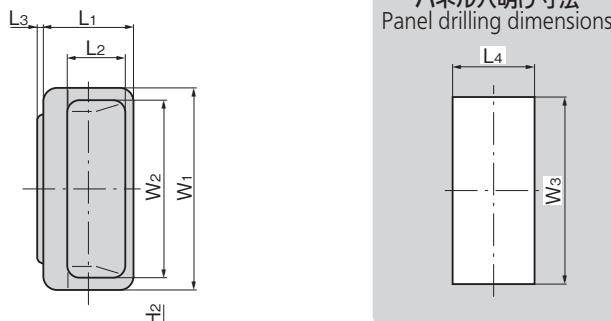

●: RoHS指令対応品 ▲: RoHS指令に対応可能です。 ※大量のご注文は更にお安くなります。

埋込み取手
EMBEDDED PULLS

AP-197
プラスチック製

特徴 Feature

- 取付けがワンタッチ
- パネル表面の出っ張りが少なくじゃまになりません。
- 高級感のあるシボ模様仕上げ
- 選べる2色のボディカラー

- One-touch-easy-to-install.
- Small projecting from panel surface.
- High-grade grained pattern finish.
- Can select from two body color.

AP-197-2-Ivory
アイボリー

AP-197-3-Black
ブラック

取付け例
Example of installation

使用例
Example of application

商品番号 Product No.	RoHS CAD	L1	L2	L3	L4	W1	W2	W3	H1	H2	適用板厚t Applicable panel thickness	製品質量(g) Mass	コード Code		量販価格 Bulk Price				
													ブラック Black	アイボリー Ivory	単価 Price	数量 Quantity	単価 Price	数量 Quantity	単価 Price
AP-197-1-1	●	2D/3D									0.8~1.0	25	01463	01464	¥60	100個~	¥58	100個~	¥58
AP-197-1-2	●	2D/3D						96.2 96.5	21	4	1.2		02015	02016	¥60	100個~	¥58	100個~	¥58
AP-197-1-3	●	2D/3D	45	29	3	40.1	104	95			1.6		02017	02018	¥60	100個~	¥58	100個~	¥58
AP-197-1-4	●	2D/3D									2.3		03485	03484	¥70	100個~	¥67	100個~	¥67
AP-197-2-1	●	2D/3D									0.8~1.0	15	01465	01466	¥50	100個~	¥48	100個~	¥48
AP-197-2-2	●	2D/3D	38	21	3	32.6	74	64			1.2		02019	02020	¥50	100個~	¥48	100個~	¥48
AP-197-2-3	●	2D/3D									1.6		02021	02022	¥50	100個~	¥48	100個~	¥48
AP-197-3-1	●	2D/3D									0.8~1.0	13	01467	01468	¥50	100個~	¥48	100個~	¥48
AP-197-3-2	●	2D/3D	26	15.5	3	21.6	104	94			1.2		02023	02024	¥50	100個~	¥48	100個~	¥48
AP-197-3-3	●	2D/3D									1.6		02025	02026	¥50	100個~	¥48	100個~	¥48