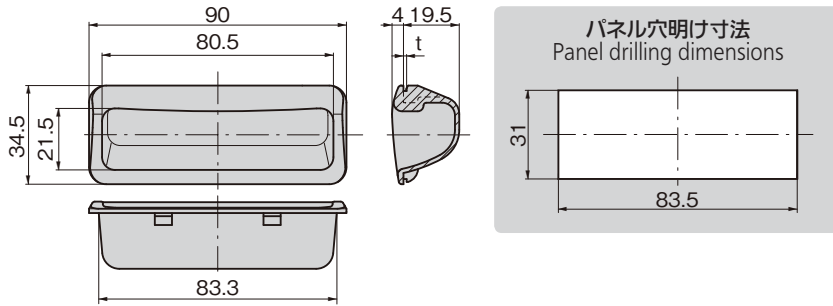

- Specific-use ●As side-attached lift pull on various equipment, utility boxes, etc. (commonly found on: public ashtrays, air conditioning units, etc.)

リフトアップ取手
LIFT UP PULLS

AP-198-3-Cream
クリーム

商品番号 Product No.	RoHS CAD	適用板厚t Applicable panel thickness	コード Code	単価 Price	量販価格 Bulk Price 数量 Quantity 単価 Price
AP-198-1-Cream	●	2D/3D 0.8~1.0	04467	¥55	100個~ ¥53
AP-198-2-Cream	●	2D/3D 1.2	04468	¥55	100個~ ¥53
AP-198-3-Cream	●	2D/3D 1.6	04469	¥55	100個~ ¥53

●: RoHS指令対応品 ▲: RoHS指令に対応可能です。 ※大量のご注文は更にお安くなります。

埋込み取手
EMBEDDED PULLS

AP-197
プラスチック製

特徴 Feature

- 取付けがワンタッチ
- パネル表面の出っ張りが少なくじゃまになりません。
- 高級感のあるシボ模様仕上げ
- 選べる2色のボディカラー

- One-touch-easy-to-install.
- Small projecting from panel surface.
- High-grade grained pattern finish.
- Can select from two body color.