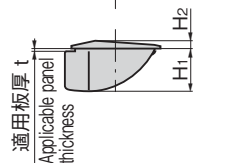

AP-197-2-Ivory
アイボリー

AP-197-3-Black
ブラック

取付け例
Example of installation

使用例
Example of application

商品番号 Product No.	RoHS CAD	L1	L2	L3	L4	W1	W2	W3	H1	H2	適用板厚t Applicable panel thickness	製品質量(g) Mass	コード Code		量販価格 Bulk Price				
													ブラック Black	アイボリー Ivory	単価 Price	数量 Quantity	単価 Price	数量 Quantity	単価 Price
AP-197-1-1	●	2D/3D									0.8~1.0	25	01463	01464	¥60	100個~	¥58	100個~	¥58
AP-197-1-2	●	2D/3D						96.2 96.5	21	4	1.2		02015	02016	¥60	100個~	¥58	100個~	¥58
AP-197-1-3	●	2D/3D	45	29	3	40.1	104	95			1.6		02017	02018	¥60	100個~	¥58	100個~	¥58
AP-197-1-4	●	2D/3D									2.3		03485	03484	¥70	100個~	¥67	100個~	¥67
AP-197-2-1	●	2D/3D									0.8~1.0	15	01465	01466	¥50	100個~	¥48	100個~	¥48
AP-197-2-2	●	2D/3D	38	21	3	32.6	74	64			1.2		02019	02020	¥50	100個~	¥48	100個~	¥48
AP-197-2-3	●	2D/3D									1.6		02021	02022	¥50	100個~	¥48	100個~	¥48
AP-197-3-1	●	2D/3D									0.8~1.0	13	01467	01468	¥50	100個~	¥48	100個~	¥48
AP-197-3-2	●	2D/3D	26	15.5	3	21.6	104	94			1.2		02023	02024	¥50	100個~	¥48	100個~	¥48
AP-197-3-3	●	2D/3D									1.6		02025	02026	¥50	100個~	¥48	100個~	¥48