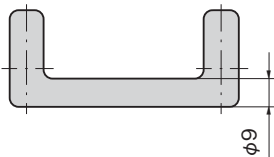

商品番号 Product No.	RoHS	CAD	コード Code	単価 Price	量販価格 Bulk Price	
					数量 Quantity	単価 Price
AP-281-Black	●	2D/3D	01081	¥150	60個～	¥144
AP-281-Ivory	●	2D/3D	01082	¥150	60個～	¥144

●: RoHS指令対応品
▲: RoHS指令に対応可能です。

※大量のご注文は更にお安くなります。

クレモン

ローラー
締り

特装密閉
ハンドル

フリーザー
密閉

平面
スイング

ギア式

平面
ハンドル

ポップ
ハンドル

リフト
ハンドル

アジャスト
ハンドル

ラッチ式

スナッチ

リンク

フック式

ロック
ハンドル

L型
ハンドル

T型
ハンドル

丸型
小型

押ボタン

PULLS 取手

つまみ

止め金
ロッド棒

ジョイント
リンク

ワイヤ