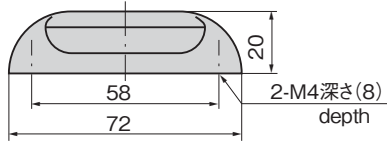

AP-280-Ivory
アイボリー

商品番号 Product No.	RoHS	CAD	コード Code	単価 Price	量販価格 Bulk Price	
					数量 Quantity	単価 Price
AP-280-Black	●	2D/3D	01079	¥150	40個～	¥144
AP-280-Ivory	●	2D/3D	01080	¥150	40個～	¥144

●: RoHS指令対応品
▲: RoHS指令に対応可能です。