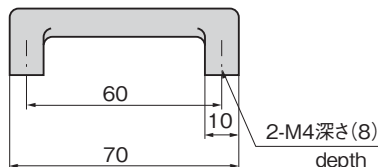

AP-281-Ivory
アイボリー

商品番号 Product No.	RoHS	CAD	コード Code	単価 Price	量販価格 Bulk Price	
					数量 Quantity	単価 Price
AP-281-Black	●	2D/3D	01081	¥150	60個～	¥144
AP-281-Ivory	●	2D/3D	01082	¥150	60個～	¥144

●: RoHS指令対応品
▲: RoHS指令に対応可能です。