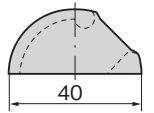

AP-280-Ivory
アイボリー

商品番号 Product No.	RoHS	CAD	コード Code	単価 Price	量販価格 Bulk Price	
					数量 Quantity	単価 Price
AP-280-Black	●	2D/3D	01079	¥150	40個～	¥144
AP-280-Ivory	●	2D/3D	01080	¥150	40個～	¥144

●: RoHS指令対応品
▲: RoHS指令に対応可能です。