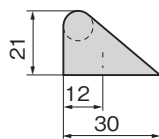

商品番号 Product No.	RoHS	CAD	コード Code	単価 Price	量販価格 Bulk Price	
					数量 Quantity	単価 Price
AP-281-Black	●	2D/3D	01081	¥150	60個～	¥144
AP-281-Ivory	●	2D/3D	01082	¥150	60個～	¥144

●: RoHS指令対応品
▲: RoHS指令に対応可能です。

※大量のご注文は更にお安くなります。

クレモン

ローラー
締り

特装密閉
ハンドル

フリーザー
密閉

平面
スイング

ギア式

平面
ハンドル

ポップ
ハンドル

リフト
ハンドル

アジャスト
ハンドル

ラッチ式

スナッチ

リンク

フック式

ロック
ハンドル

L型
ハンドル

T型
ハンドル

丸型
小型

押ボタン

PULLS 取手

つまみ

止め金
ロッド棒

ジョイント
リンク

ワイヤ