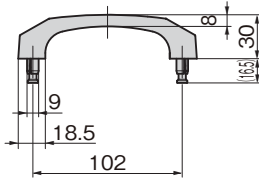

仕様 ● 材質：本体/PC・ABSアロイ
プランジャー/ポリアセタール(POM)

- 標準色：黒
- 使用荷重：147N
- 最大適用板厚：2.3mm

用途 ● 小型機器・小型扉

納期 ● 標準在庫品

備考 ● 取手を奥まで挿入したことを確認してプランジャーを押込んで下さい。

Specifications ● Material: Main unit: PC/ABS alloy
Plunger: Polyacetal (POM)

- Standard color: Black
- Working load: 147N
- Maximum applicable plate thickness: 2.3mm

Specific use ● Small-sized equipment, small doors

Remarks ● Ensure that the pull is fully inserted before pressing in the plunger.

AP-267

パネル穴明け寸法
Panel drilling dimensions

商品番号 Product No.	RoHS	CAD	製品質量(g) Mass	コード Code	単価 Price	量販価格 Bulk Price
					数量 Quantity	単価 Price
AP-267	●	2D	23	04287	¥200	40個～ ¥190

● : RoHS指令対応品 ※大量のご注文は更にお安くなります。
▲ : RoHS指令に対応可能です。