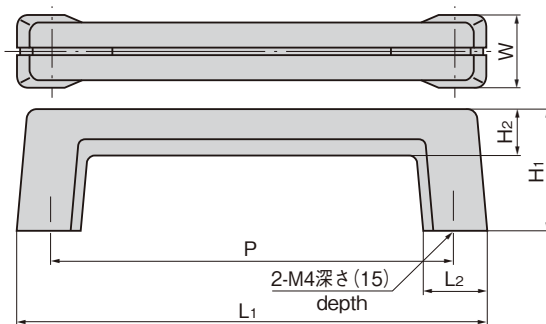

- Installed with screws on the back of the panel.
- Use the product in normal temperatures.

AP-41-H-15

AP-41-H-5

AP-41-H-7

商品番号 Product No.	RoHS	CAD	L1	L2	W	H1	H2	P	製品質量(g) Mass	コード Code	単価 Price	量販価格 Bulk Price	
												数量 Quantity	単価 Price
AP-41-H-15	●	2D/3D	167	16	18.5	32	12.5	150	35	00968	¥430	25個～ ¥413	
AP-41-H-4	●	2D/3D	136	15	17	30	11.5	120	29	01033	¥430	20個～ ¥413	
AP-41-H-5	●	3D	126	15	17	30	11.5	110	28	01034	¥400	25個～ ¥384	
AP-41-H-6	●	3D	116	15	17	30	11.5	100	24	00967	¥310	25個～ ¥298	
AP-41-H-7	●	3D	84	15	17	30	11.5	68	20	01035	¥290	25個～ ¥278	