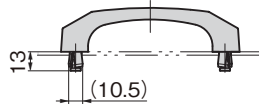

ワンタッチ取手

ONE-TOUCH PULL

AP-267
プラスチック製

特徴 Feature

PAT.PEND.

- パネルに差込んでプランジャーを押込むだけ、工具なしで誰にでも簡単に取付けられます。
- Can be installed easily by anyone by inserting into the panel and pushing in the plunger. No tools needed.

仕様 ● 材質：本体/PC・ABSアロイ
プランジャー/ポリアセタール(POM)

- 標準色：黒
- 使用荷重：147N
- 最大適用板厚：2.3mm

用途 ● 小型機器・小型扉

納期 ● 標準在庫品

備考 ● 取手を奥まで挿入したことを確認してプランジャーを押込んで下さい。

Specifications ● Material: Main unit: PC/ABS alloy
Plunger: Polyacetal (POM)

- Standard color: Black
- Working load: 147N
- Maximum applicable plate thickness: 2.3mm

Specific use ● Small-sized equipment, small doors

Remarks ● Ensure that the pull is fully inserted before pressing in the plunger.

パネル穴明け寸法
Panel drilling dimensions

商品番号 Product No.	RoHS	CAD	製品質量(g) Mass	コード Code	単価 Price	量販価格 Bulk Price
					数量 Quantity	単価 Price
AP-267	●	2D	23	04287	¥200	40個～ ¥190

● : RoHS指令対応品 ※大量のご注文は更にお安くなります。
▲ : RoHS指令に対応可能です。

ライン取手

SILVER LINED PULLS

AP-41-H
プラスチック製

特徴 Feature

PAT.PEND.

- シルバーラインが入ったニューデザイン取手
- 耐塩性を必要とする扉に最適
- New design with silver line.
- Suitable for doors that require saltwater-resistance.

仕様 ● 材質：ABS樹脂(ブラック)

用途 ● 冷凍冷蔵庫のショーケース・配分電盤・通信機器の扉

納期 ● 標準在庫品

備考 ● 本製品は非結晶性樹脂材を使用していて緩み防止剤に対して適合しないため、ご使用は避けて下さい。(一部緩み防止剤の注意事項にも記載されております。)

- 裏側からねじ止めして下さい。
- 他の色も製作致します。お問合せ下さい。
- 常温でご使用下さい。

Specifications ● Material: ABS resin (Black)

Specific use ● Doors for refrigerator, distribution board and communication equipment

Remarks ● This product uses noncrystalline resin. It is not suitable for thread-locking fluid so use should be avoided. (Also noted in the precautions of some types of thread-locking fluid.)

- Installed with screws on the back of the panel.
- Use the product in normal temperatures.