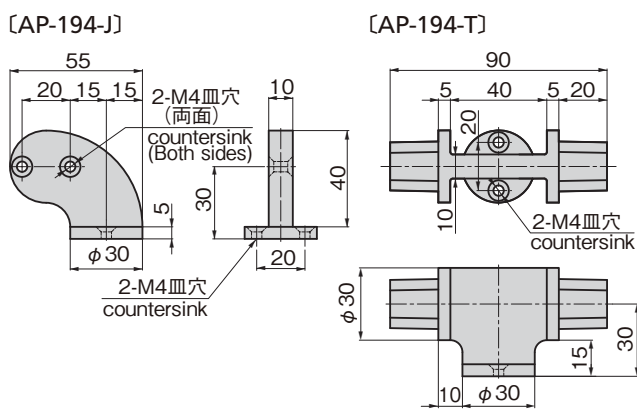

商品番号 Product No.	製品質量(g) Mass	コード Code	単価 Price	量販価格 Bulk Price 数量 Quantity 単価 Price
AP-194-J	33	01149	¥230	30個~ ¥221
AP-194-T	55	01148	¥290	30個~ ¥278

商品番号 Product No.	適用板厚(裏付け) Applicable panel thickness (Rear installation)	製品質量(g) Mass	コード Code	単価 Price	量販価格 Bulk Price 数量 Quantity 単価 Price
AP-194-1-Orange オレンジ	5~20	190	01073	¥900	12個~ ¥864
AP-194-1-Yellow イエロー	5~20	190	01074	¥900	12個~ ¥864
AP-194-2-Orange オレンジ	10~20	160	01075	¥850	12個~ ¥816
AP-194-2-Yellow イエロー	10~20	160	01076	¥850	12個~ ¥816
AP-194-3-Orange オレンジ	20	115	01077	¥800	20個~ ¥768
AP-194-3-Yellow イエロー	20	115	01078	¥800	20個~ ¥768

●: RoHS指令対応品 ▲: RoHS指令に対応可能です。 ※大量のご注文は更にお安くなります。

- クレモン
- ローラー
  締り
- 特装密閉
  ハンドル
- フリーザー
  密閉
- 平面
  スイング
- ギア式
- 平面
  ハンドル
- ポップ
  ハンドル
- リフト
  ハンドル
- アジャスト
  ハンドル
- ラッチ式
- スナッチ
- リンク
- フック式
- ロック
  ハンドル
- L型
  ハンドル
- T型
  ハンドル
- 丸型
  小型
- 押ボタン
- 取手
  PULLS
- つまみ
- 止め金
  ロッド棒
- ジョイント
  リンク
- ワイヤ