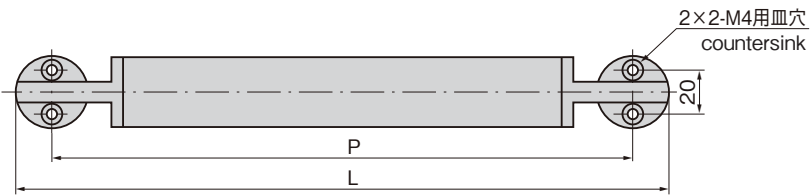

### 特徴 Feature

- ファッションブルな扉にマッチしたハンドルです。
- 取付けは表(M4ねじ)・裏(M4タッピンねじ)両面から使用できます。
- Match with fashionable doors.
- Can be installed on both the front (M4 screw) and rear (M4 tapping) sides.

**仕様** ●材 質：パイプ/硬質ポリ塩化ビニル(PVC)ブラケット/ポリアミドMXD6  
●標準色：パイプ/オレンジ・イエロー  
ブラケット/ブラウン

**Specific-use** ●Communication appliances, various kinds of cabinets.  
**Remarks** ●Prepare other types of screws for other panel thickness than the applicable panel thickness.  
●M4 flat countersunk head screws for front attachment are not attached.  
●For front attachment of the handle, rotate its fitting roots by 45° to insert the screws through the openings between the screw holes for rear attachment.

AP-194-1-Orange  
オレンジ

AP-194-3-Yellow  
イエロー

AP-194-T

AP-194-J

商品番号 Product No.	製品質量(g) Mass	コード Code	単価 Price	量販価格 Bulk Price 数量 Quantity 単価 Price
AP-194-J	33	01149	¥230	30個~ ¥221
AP-194-T	55	01148	¥290	30個~ ¥278

商品番号 Product No.	適用板厚(裏付け) Applicable panel thickness (Rear installation)	製品質量(g) Mass	コード Code	単価 Price	量販価格 Bulk Price 数量 Quantity 単価 Price
AP-194-1-Orange オレンジ	5~20	190	01073	¥900	12個~ ¥864
AP-194-1-Yellow イエロー	5~20	190	01074	¥900	12個~ ¥864
AP-194-2-Orange オレンジ	10~20	160	01075	¥850	12個~ ¥816
AP-194-2-Yellow イエロー	10~20	160	01076	¥850	12個~ ¥816
AP-194-3-Orange オレンジ	20	115	01077	¥800	20個~ ¥768
AP-194-3-Yellow イエロー	20	115	01078	¥800	20個~ ¥768