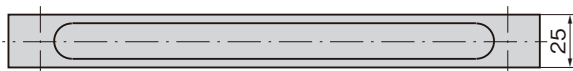

ジョイント
リンク

ワイヤ

角型4号取手

SQUARE-SHAPED PULLS

A-125
鉄製

特徴 Feature

- 握り部分にしぼり加工を施し握りやすくしました。
- It's easy to grip because the portion of the grip is drawn.

- 仕様 ● 材質：熱間圧延鋼板 (SPHC)
● 表面仕上：クロムめっき (MFCr)
- 用途 ● 計測機器・通信機器
- 納期 ● 標準在庫品

Specifications ● Material: Hot rolled steel plate (SPHC)

● Finish: Chrome plating (MFCr)

Specific-use ● Measuring and communication equipment

A-125

商品番号 Product No.	RoHS	CAD	L	P	使用荷重 N Working load	製品質量 (g) Mass	コード Code	単価 Price	量販価格 Bulk Price 数量 Quantity 単価 Price
A-125-1	●	2D/3D	245	215	490	200	00273	¥880	15個～ ¥845
A-125-2	●	2D/3D	160	130		140	00274	¥620	15個～ ¥595
A-125-3	●	2D/3D	120	90		120	00275	¥600	15個～ ¥570
A-125-4	●	2D/3D	95	65		110	00276	¥510	20個～ ¥490