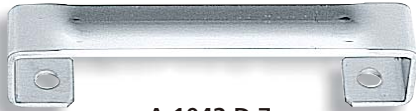

角型取手

SQUARE-SHAPED PULLS

A-1042-D
ステンレス製

特徴 Feature

- ステンレス製で耐食性に優れています。
- Corrosion-resistant stainless steel is used.

- 仕様 ● 材質：冷間圧延ステンレス鋼板 (SUS304)
● 表面仕上：バフ研磨
- 用途 ● 屋内外の大型から小型までの扉
- 納期 ● 標準在庫品
- 備考 ● 表以外の寸法も製作致します。
● ブラック仕上げも製作致します。
● 鉄製も製作致します。

Specifications ● Material: Cold rolled stainless steel plate (SUS304)

● Finish: Buffing

Specific-use ● Indoor and outdoor large and small doors

A-1042-D-1

A-1042-D-7

商品番号 Product No.	RoHS	CAD	L	P	使用荷重 N Working load	製品質量 (g) Mass	コード Code	単価 Price	量販価格 Bulk Price 数量 Quantity 単価 Price
A-1042-D-1	●	2D/3D	318	288	735	235	00687	¥1,400	10個～ ¥1,344
A-1042-D-2	●	2D/3D	268	238		215	00688	¥1,200	10個～ ¥1,152
A-1042-D-3	●	2D/3D	218	188		185	00689	¥1,050	10個～ ¥1,008
A-1042-D-15	●	2D/3D	180	150	588	155	00690	¥940	10個～ ¥903
A-1042-D-4	●	2D/3D	150	120		135	00691	¥850	16個～ ¥816
A-1042-D-5	●	2D/3D	140	110		130	00692	¥830	20個～ ¥797
A-1042-D-6	●	2D/3D	130	100	441	120	00693	¥800	20個～ ¥768
A-1042-D-7	●	2D/3D	98	68		105	00694	¥700	20個～ ¥672

●: RoHS指令対応品 ▲: RoHS指令に対応可能です。

※大量のご注文は更にお安くなります。

クレモン

ローラー
締り

特装密閉
ハンドル

フリーザー
密閉

平面
スイング

ギア式

ジョイント
リンク

ワイヤ

角型4号取手

SQUARE-SHAPED PULLS

A-125
鉄製

特徴 Feature

- 握り部分にしぼり加工を施し握りやすくしました。
- It's easy to grip because the portion of the grip is drawn.

- 仕様 ● 材質：熱間圧延鋼板 (SPHC)
● 表面仕上：クロムめっき (MFCr)
- 用途 ● 計測機器・通信機器
- 納期 ● 標準在庫品