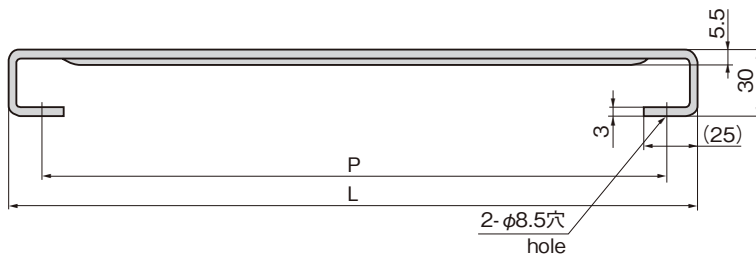

角型取手

SQUARE-SHAPED PULLS

A-1042-D
ステンレス製

特徴 Feature

- ステンレス製で耐食性に優れています。
- Corrosion-resistant stainless steel is used.

- 仕様 ● 材質：冷間圧延ステンレス鋼板 (SUS304)
● 表面仕上：バフ研磨
- 用途 ● 屋内外の大型から小型までの扉
- 納期 ● 標準在庫品
- 備考 ● 表以外の寸法も製作致します。
● ブラック仕上げも製作致します。
● 鉄製も製作致します。

Specifications ● Material: Cold rolled stainless steel plate (SUS304)

● Finish: Buffing

Specific-use ● Indoor and outdoor large and small doors

A-1042-D-1

A-1042-D-7

商品番号 Product No.	RoHS	CAD	L	P	使用荷重 N Working load	製品質量 (g) Mass	コード Code	単価 Price	量販価格 Bulk Price 数量 Quantity 単価 Price
A-1042-D-1	●	2D/3D	318	288	735	235	00687	¥1,400	10個～ ¥1,344
A-1042-D-2	●	2D/3D	268	238		215	00688	¥1,200	10個～ ¥1,152
A-1042-D-3	●	2D/3D	218	188		185	00689	¥1,050	10個～ ¥1,008
A-1042-D-15	●	2D/3D	180	150	588	155	00690	¥940	10個～ ¥903
A-1042-D-4	●	2D/3D	150	120		135	00691	¥850	16個～ ¥816
A-1042-D-5	●	2D/3D	140	110		130	00692	¥830	20個～ ¥797
A-1042-D-6	●	2D/3D	130	100	441	120	00693	¥800	20個～ ¥768
A-1042-D-7	●	2D/3D	98	68		105	00694	¥700	20個～ ¥672

ジョイント
リンク

ワイヤ

角型4号取手

SQUARE-SHAPED PULLS

A-125
鉄製

特徴 Feature

- 握り部分にしぼり加工を施し握りやすくしました。
- It's easy to grip because the portion of the grip is drawn.

- 仕様 ● 材質：熱間圧延鋼板 (SPHC)
● 表面仕上：クロムめっき (MFCr)
- 用途 ● 計測機器・通信機器
- 納期 ● 標準在庫品

Specifications ● Material: Hot rolled steel plate (SPHC)

● Finish: Chrome plating (MFCr)

Specific-use ● Measuring and communication equipment

A-125

商品番号 Product No.	RoHS	CAD	L	P	使用荷重 N Working load	製品質量 (g) Mass	コード Code	単価 Price	量販価格 Bulk Price 数量 Quantity 単価 Price
A-125-1	●	2D/3D	245	215	490	200	00273	¥880	15個～ ¥845
A-125-2	●	2D/3D	160	130		140	00274	¥620	15個～ ¥595
A-125-3	●	2D/3D	120	90		120	00275	¥600	15個～ ¥570
A-125-4	●	2D/3D	95	65		110	00276	¥510	20個～ ¥490