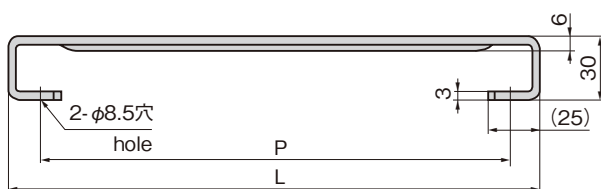

ジョイント
リンク

ワイヤ

角型4号取手

SQUARE-SHAPED PULLS

A-125
鉄製

特徴 Feature

- 握り部分にしぼり加工を施し握りやすくしました。
- It's easy to grip because the portion of the grip is drawn.

- 仕様 ● 材質：熱間圧延鋼板 (SPHC)
● 表面仕上：クロムめっき (MFCr)
- 用途 ● 計測機器・通信機器
- 納期 ● 標準在庫品

Specifications ● Material: Hot rolled steel plate (SPHC)

● Finish: Chrome plating (MFCr)

Specific-use ● Measuring and communication equipment

A-125

商品番号 Product No.	RoHS	CAD	L	P	使用荷重 N Working load	製品質量 (g) Mass	コード Code	単価 Price	量販価格 Bulk Price 数量 Quantity 単価 Price
A-125-1	●	2D/3D	245	215	490	200	00273	¥880	15個～ ¥845
A-125-2	●	2D/3D	160	130		140	00274	¥620	15個～ ¥595
A-125-3	●	2D/3D	120	90		120	00275	¥600	15個～ ¥570
A-125-4	●	2D/3D	95	65		110	00276	¥510	20個～ ¥490