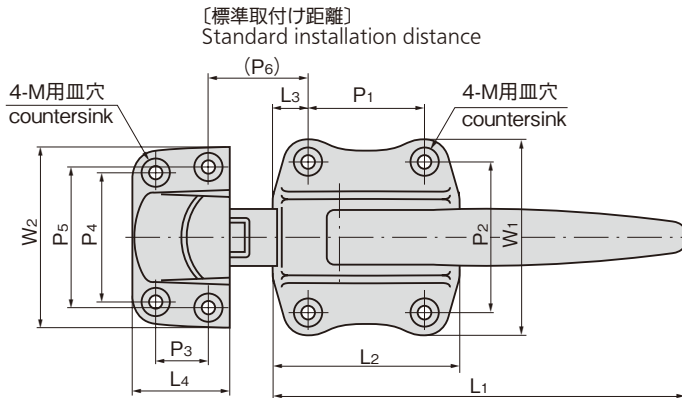

〔本体〕 Main body

商品番号 Product No.	RoHS	CAD	L1	L2	L3	W1	H1	(H2)	t1	M	P1	P2	(P3)	S	製品質量(g) Mass	コード Code	単価 Price	量販価格 Bulk Price	
																	数量 Quantity	単価 Price	
FA-1725-1	●	2D/3D	155	70	13	76	40	94	6	M5	44	58	38	10	580	60132	¥8,600	5個~	¥8,260
FA-1725-2	●	2D	136	60	14	56	38	94	5	M4	32	42	35	10	360	60133	¥6,200	5個~	¥5,960
FA-1725-3	●	2D	115	44	7	56	33	85	5	M4	30	44	23	8	220	60159	¥5,000	5個~	¥4,800

●: RoHS指令対応品 ▲: RoHS指令に対応可能です。

※大量のご注文は更にお安くなります。

〔受座〕 Catch ※品番が変更になりました。FA-1725-1-1 ~ 3-2 → FA-1725S-1-1 ~ 3-2 ※ Product No. has been changed.

商品番号 Product No.	RoHS	CAD	備考 Remarks	オフセット高さ Offset height	L4	W2	H3	H4	t2	M	P3	P4	P5	製品質量(g) Mass	コード Code	単価 Price	量販価格 Bulk Price	
																数量 Quantity	単価 Price	
FA-1725S-1-1	●	2D/3D	FA-1725-1専用 exclusive	フラット Flat	36	70	46	79	4	M5	20	50	54	130	60134	¥2,000	10個~	¥1,920
FA-1725S-1-2	●	2D		33	4	M5	20	50	54	170	60135	¥2,600	5個~	¥2,496				
FA-1725S-2-1	●	2D	FA-1725-2専用 exclusive	フラット Flat	30	58	38	62	4	M4	16	42	44	80	60136	¥1,600	10個~	¥1,536
FA-1725S-2-2	●	2D		24	4	M4	16	42	44	100	60137	¥2,000	10個~	¥1,920				
FA-1725S-3-1	●	2D	FA-1725-3専用 exclusive	フラット Flat	24	56	33	50	4	M4	12	44	44	60	60160	¥1,300	10個~	¥1,248
FA-1725S-3-2	●	2D		17	4	M4	12	44	44	70	60161	¥1,450	10個~	¥1,392				

●: RoHS指令対応品 ▲: RoHS指令に対応可能です。

※大量のご注文は更にお安くなります。

ハンドル・取手
つまみ・周辺機器

A

クレモン

ローラー
締り

特装密閉
ハンドル

FREEZER AIRTIGHT HANDLES

フリーザー
密閉

平面
スイング

ギア式

平面
ハンドル

ポップ
ハンドル

リフト
ハンドル

アジャスト
ハンドル

ラッチ式

スナッチ

リンク

フック式

ロック
ハンドル

L 型
ハンドル

T 型
ハンドル

丸型
小型

押ボタン

取手

つまみ

止め金
ロッド棒

ジョイント
リンク

ワイヤ