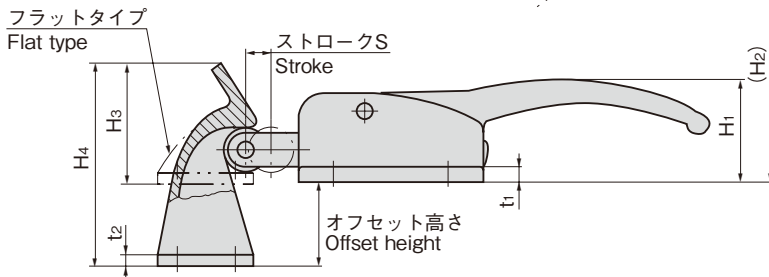

### 〔本体〕 Main body

商品番号 Product No.	RoHS	CAD	L1	L2	L3	W1	H1	(H2)	t1	M	P1	P2	(P3)	S	製品質量(g) Mass	コード Code	単価 Price	量販価格 Bulk Price	
																	数量 Quantity	単価 Price	
FA-1725-1	●	2D/3D	155	70	13	76	40	94	6	M5	44	58	38	10	580	60132	¥8,600	5個~	¥8,260
FA-1725-2	●	2D	136	60	14	56	38	94	5	M4	32	42	35	10	360	60133	¥6,200	5個~	¥5,960
FA-1725-3	●	2D	115	44	7	56	33	85	5	M4	30	44	23	8	220	60159	¥5,000	5個~	¥4,800