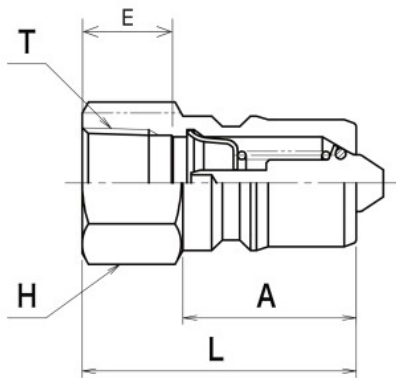

Product models & dimensions

Plug

Socket

Model	L (MM)	A (MM)	E (MM)	T	H (MM)	W (g)
SUP 150	29	19	11	Rc 1/8	HEX. 14	18
SUP 250	35.5	22	12.4	Rc 1/4	HEX. 17	35
SUP 350	39.9	25.2	13	Rc 3/8	HEX. 21	60
SUP 450	44	28	15	Rc 1/2	HEX. 29	115
SUP 650	52	36.5	19	Rc 3/4	HEX. 35	191
SUP 800	62	40	20	Rc 1	HEX. 41	330

Model	L (MM)	A (MM)	E (MM)	T	H (MM)	W (g)
SUS 150	48	24	11	Rc 1/8	Face width 14	85
SUS 250	58	28	12.4	Rc 1/4	Face width 17	137
SUS 350	65	35	13	Rc 3/8	Face width 21	207
SUS 450	71.7	45	15	Rc 1/2	Face width 29	441
SUS 650	88	55	19	Rc 3/4	Face width 39	730
SUS 800	102	64	20	Rc 1	Face width 41	1070

Larger sizes are custom made on request, please contact local dealer.

Ordering information

SU **S** **250** - **P**

① ② ③

① Type

S	Socket
P	Plug

② Size

150	1/8
250	1/4
350	3/8
450	1/2
650	3/4
800	1