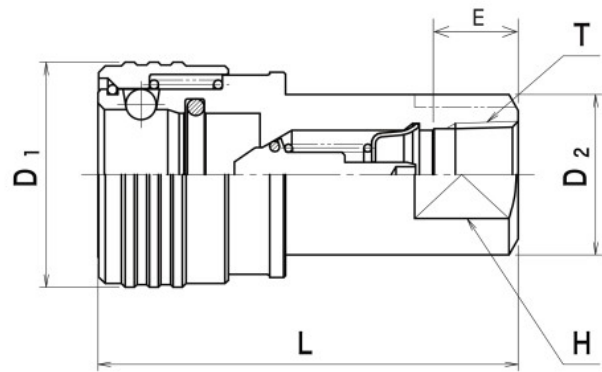

Product models & dimensions

Plug

Socket

Model	L (MM)	A (MM)	E (MM)	T	H (MM)	W (g)
SUP 150	29	19	11	Rc 1/8	HEX. 14	18
SUP 250	35.5	22	12.4	Rc 1/4	HEX. 17	35
SUP 350	39.9	25.2	13	Rc 3/8	HEX. 21	60
SUP 450	44	28	15	Rc 1/2	HEX. 29	115
SUP 650	52	36.5	19	Rc 3/4	HEX. 35	191
SUP 800	62	40	20	Rc 1	HEX. 41	330

Model	L (MM)	A (MM)	E (MM)	T	H (MM)	W (g)
SUS 150	48	24	11	Rc 1/8	Face width 14	85
SUS 250	58	28	12.4	Rc 1/4	Face width 17	137
SUS 350	65	35	13	Rc 3/8	Face width 21	207
SUS 450	71.7	45	15	Rc 1/2	Face width 29	441
SUS 650	88	55	19	Rc 3/4	Face width 39	730
SUS 800	102	64	20	Rc 1	Face width 41	1070

Larger sizes are custom made on request, please contact local dealer.

Ordering information

SU **S** **250** - **P**

① ② ③

① Type

S	Socket
P	Plug

② Size

150	1/8
250	1/4
350	3/8
450	1/2
650	3/4
800	1