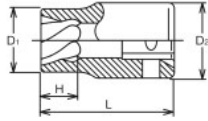

2127  NUTTWISTER®
AFLOJA TUERCAS

2127 (mm)		D ₁ (mm)	D ₂ (mm)	H (mm)	L (mm)	(g)	(pcs.)
4	1/4"	7	13	4	23	14	10
4.5		7.4	13	4	23	14	10
5		8	13	5	23	14	10
5.5		8.8	13	5	23	14	10
6		9.5	13	6	23	14	10
7		10.9	13	6	23	14	10
8		11.5	13	8	23	14	10
9		13	13	8	23	15	10
9.5		13.8	13	10	23	16	10
10		14.8	13	10	23	17	10

RS2127/6   Socket Set on Rail
Juego de Vasos en Regleta

RS2127/6	6 Pieces Set/Rail 150mm	(g)
4, 4.5, 5, 5.5, 6, 7		105

RS2127/10   Socket Set on Rail
Juego de Vasos en Regleta

RS2127/10	10 Pieces Set/Rail 150mm	(g)
4, 4.5, 5, 5.5, 6, 7, 8, 9, 9.5, 10		180