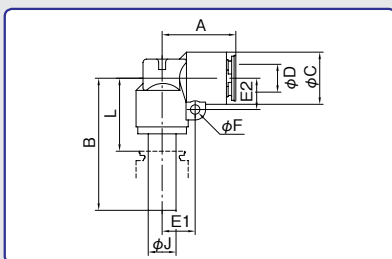

異径ユニオンワイ [樹脂] DIFFERENT UNION Y [RESIN BODY]

型式 Model	A	B	φC	適用チューブ外径 Tube O. D.		P	D1 チューブ 挿入寸法 Tube Insertion Depth	D2 チューブ 挿入寸法 Tube Insertion Depth	重量 Weight (g)
				φD1	φD2				
4R-6UY	41.7	22.0	13.0	4	6	11.0	15.0	16.3	16.5
6R-8UY	47.8	26.0	15.0	6	8	13.0	16.3	17.0	26.0
8R-10UY	52.3	30.0	17.0	8	10	15.0	17.5	17.8	33.5
10R-12UY	54.7	35.0	19.0	10	12	18.0	18.3	19.4	43.0

ワイコネクター [樹脂] Y CONNECTOR [RESIN BODY]

型式 Model	A	B	φC	適用 チューブ 外径 Tube O. D. φD	L	P	チューブ 挿入寸法 Tube Insertion Depth	重量 Weight (g)
4R-00Y	49.0	22.0	4	4	34.0	11.0	15.0	11.5
6R-00Y	52.3	26.0	6	6	36.0	13.0	16.3	16.0
8R-00Y	57.5	30.0	8	8	40.5	15.0	17.5	23.0
10R-00Y	58.8	35.0	10	10	41.0	18.0	18.3	31.5
12R-00Y	63.4	40.0	12	12	44.0	20.0	19.4	42.5

※この製品はタッチコネクターFUJI専用です。
 ※This product is only for "Touch Connector Fuji" series fittings. Do not use with other series of fittings.
 ※本产品为Touch Connector Fuji专用。

レデューサー [金属] REDUCER [METAL BODY]

型式 Model	A	B	φC	適用チューブ 外径 Tube O. D. φD	L	チューブ挿入寸法 Tube Insertion Depth	重量 Weight (g)
4-6RC	34.0	11.0	6	4	17.7	15.0	9.5
4-8RC	32.9	11.0	8	4	15.9	15.0	12.0
4-10RC	30.9	11.0	10	4	13.1	15.0	16.0
6-8RC	35.5	13.0	8	6	18.5	16.3	13.0
6-10RC	36.2	13.0	10	6	18.4	16.3	18.0
6-12RC	34.2	13.0	12	6	14.8	16.3	22.5
8-10RC	37.0	15.0	10	8	19.2	17.0	18.5
8-12RC	38.5	15.0	12	8	19.1	17.0	26.5
10-12RC	39.3	17.0	12	10	19.9	17.8	21.0

※この製品はタッチコネクターFUJI専用です。
 ※This product is only for "Touch Connector Fuji" series fittings. Do not use with other series of fittings.
 ※本产品为Touch Connector Fuji专用。

エルコネクター [金属] L CONNECTOR [METAL BODY]

型式 Model	A	B	φC	適用 チューブ 外径 Tube O. D. φD	E1	E2	φF	φJ	L	チューブ 挿入寸法 Tube Insertion Depth	重量 Weight (g)
4-00LC	17.7	33.5	11.0	4	7.1	6.5	2.7	4	18.5	15.0	16.0
6-00LC	19.5	35.5	13.0	6	8.3	7.5	2.7	6	19.2	16.3	23.0
8-00LC	21.2	38.0	15.0	8	9.5	9.0	2.7	8	21.0	17.0	30.5
10-00LC	23.0	39.5	17.0	10	10.5	10.0	2.7	10	21.7	17.8	39.0
12-00LC	25.6	42.5	19.0	12	11.5	11.0	2.7	12	23.1	19.4	52.0