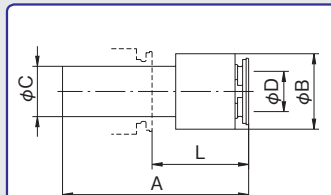

レデューサー [金属] REDUCER [METAL BODY]

型式 Model	A	B	φC	適用チューブ 外径 Tube O. D. φD	L	チューブ挿入寸法 Tube Insertion Depth	重量 Weight (g)
4-6RC	34.0	11.0	6	4	17.7	15.0	9.5
4-8RC	32.9	11.0	8	4	15.9	15.0	12.0
4-10RC	30.9	11.0	10	4	13.1	15.0	16.0
6-8RC	35.5	13.0	8	6	18.5	16.3	13.0
6-10RC	36.2	13.0	10	6	18.4	16.3	18.0
6-12RC	34.2	13.0	12	6	14.8	16.3	22.5
8-10RC	37.0	15.0	10	8	19.2	17.0	18.5
8-12RC	38.5	15.0	12	8	19.1	17.0	26.5
10-12RC	39.3	17.0	12	10	19.9	17.8	21.0

※この製品はタッチコネクターFUJI専用です。
※This product is only for "Touch Connector Fuji" series fittings. Do not use with other series of fittings.
※本产品为Touch Connector Fuji专用。