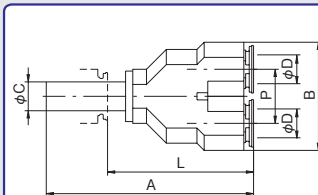

タッチコネクター FUJI

TOUCH CONNECTOR FUJI

ユニオンワイ [樹脂] UNION Y [RESIN BODY]

型式 Model	A	B	C	適用 チューブ 外径 Tube O. D. φD	P	チューブ 挿入寸法 Tube Insertion Depth	重量 Weight (g)
4R-00UY	33.0	22.0	11.0	4	11.0	15.0	8.5
6R-00UY	36.6	26.0	13.0	6	13.0	16.3	11.5
8R-00UY	41.5	30.0	15.0	8	15.0	17.5	17.0
10R-00UY	43.1	35.0	17.0	10	18.0	18.3	22.5
12R-00UY	46.8	40.0	20.0	12	20.0	19.4	26.5

異径ユニオンワイ [樹脂] DIFFERENT UNION Y [RESIN BODY]

型式 Model	A	B	φC	適用チューブ外径 Tube O. D.		P	D1 チューブ 挿入寸法 Tube Insertion Depth	D2 チューブ 挿入寸法 Tube Insertion Depth	重量 Weight (g)
				φD1	φD2				
4R-6UY	41.7	22.0	13.0	4	6	11.0	15.0	16.3	16.5
6R-8UY	47.8	26.0	15.0	6	8	13.0	16.3	17.0	26.0
8R-10UY	52.3	30.0	17.0	8	10	15.0	17.5	17.8	33.5
10R-12UY	54.7	35.0	19.0	10	12	18.0	18.3	19.4	43.0

ワイコネクター [樹脂] Y CONNECTOR [RESIN BODY]

型式 Model	A	B	φC	適用 チューブ 外径 Tube O. D. φD	L	P	チューブ 挿入寸法 Tube Insertion Depth	重量 Weight (g)
4R-00Y	49.0	22.0	4	4	34.0	11.0	15.0	11.5
6R-00Y	52.3	26.0	6	6	36.0	13.0	16.3	16.0
8R-00Y	57.5	30.0	8	8	40.5	15.0	17.5	23.0
10R-00Y	58.8	35.0	10	10	41.0	18.0	18.3	31.5
12R-00Y	63.4	40.0	12	12	44.0	20.0	19.4	42.5