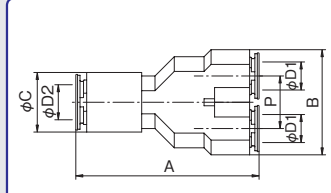

タッチコネクター FUJI

TOUCH CONNECTOR FUJI

ユニオンワイ [樹脂] UNION Y [RESIN BODY]

型式 Model	A	B	C	適用 チューブ 外径 Tube O. D. φD	P	チューブ 挿入寸法 Tube Insertion Depth	重量 Weight (g)
4R-00UY	33.0	22.0	11.0	4	11.0	15.0	8.5
6R-00UY	36.6	26.0	13.0	6	13.0	16.3	11.5
8R-00UY	41.5	30.0	15.0	8	15.0	17.5	17.0
10R-00UY	43.1	35.0	17.0	10	18.0	18.3	22.5
12R-00UY	46.8	40.0	20.0	12	20.0	19.4	26.5

異径ユニオンワイ [樹脂] DIFFERENT UNION Y [RESIN BODY]

型式 Model	A	B	φC	適用チューブ外径 Tube O. D.		P	D1 チューブ 挿入寸法 Tube Insertion Depth	D2 チューブ 挿入寸法 Tube Insertion Depth	重量 Weight (g)
				φD1	φD2				
4R-6UY	41.7	22.0	13.0	4	6	11.0	15.0	16.3	16.5
6R-8UY	47.8	26.0	15.0	6	8	13.0	16.3	17.0	26.0
8R-10UY	52.3	30.0	17.0	8	10	15.0	17.5	17.8	33.5
10R-12UY	54.7	35.0	19.0	10	12	18.0	18.3	19.4	43.0

ワイコネクター [樹脂] Y CONNECTOR [RESIN BODY]

型式 Model	A	B	φC	適用 チューブ 外径 Tube O. D. φD	L	P	チューブ 挿入寸法 Tube Insertion Depth	重量 Weight (g)
4R-00Y	49.0	22.0	4	4	34.0	11.0	15.0	11.5
6R-00Y	52.3	26.0	6	6	36.0	13.0	16.3	16.0
8R-00Y	57.5	30.0	8	8	40.5	15.0	17.5	23.0
10R-00Y	58.8	35.0	10	10	41.0	18.0	18.3	31.5
12R-00Y	63.4	40.0	12	12	44.0	20.0	19.4	42.5

※この製品はタッチコネクターFUJI専用です。
 ※This product is only for "Touch Connector Fuji" series fittings. Do not use with other series of fittings.
 ※本产品为Touch Connector Fuji专用。

レデューサー [金属] REDUCER [METAL BODY]

型式 Model	A	B	φC	適用チューブ 外径 Tube O. D. φD	L	チューブ挿入寸法 Tube Insertion Depth	重量 Weight (g)
4-6RC	34.0	11.0	6	4	17.7	15.0	9.5
4-8RC	32.9	11.0	8	4	15.9	15.0	12.0
4-10RC	30.9	11.0	10	4	13.1	15.0	16.0
6-8RC	35.5	13.0	8	6	18.5	16.3	13.0
6-10RC	36.2	13.0	10	6	18.4	16.3	18.0
6-12RC	34.2	13.0	12	6	14.8	16.3	22.5
8-10RC	37.0	15.0	10	8	19.2	17.0	18.5
8-12RC	38.5	15.0	12	8	19.1	17.0	26.5
10-12RC	39.3	17.0	12	10	19.9	17.8	21.0