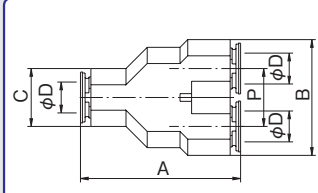

タッチコネクター FUJI

TOUCH CONNECTOR FUJI

ユニオンワイ [樹脂] UNION Y [RESIN BODY]

型式 Model	A	B	C	適用 チューブ 外径 Tube O. D. φD	P	チューブ 挿入寸法 Tube Insertion Depth	重量 Weight (g)
4R-00UY	33.0	22.0	11.0	4	11.0	15.0	8.5
6R-00UY	36.6	26.0	13.0	6	13.0	16.3	11.5
8R-00UY	41.5	30.0	15.0	8	15.0	17.5	17.0
10R-00UY	43.1	35.0	17.0	10	18.0	18.3	22.5
12R-00UY	46.8	40.0	20.0	12	20.0	19.4	26.5

異径ユニオンワイ [樹脂] DIFFERENT UNION Y [RESIN BODY]

型式 Model	A	B	φC	適用チューブ外径 Tube O. D.		P	D1 チューブ 挿入寸法 Tube Insertion Depth	D2 チューブ 挿入寸法 Tube Insertion Depth	重量 Weight (g)
				φD1	φD2				
4R-6UY	41.7	22.0	13.0	4	6	11.0	15.0	16.3	16.5
6R-8UY	47.8	26.0	15.0	6	8	13.0	16.3	17.0	26.0
8R-10UY	52.3	30.0	17.0	8	10	15.0	17.5	17.8	33.5
10R-12UY	54.7	35.0	19.0	10	12	18.0	18.3	19.4	43.0

ワイコネクター [樹脂] Y CONNECTOR [RESIN BODY]

型式 Model	A	B	φC	適用 チューブ 外径 Tube O. D. φD	L	P	チューブ 挿入寸法 Tube Insertion Depth	重量 Weight (g)
4R-00Y	49.0	22.0	4	4	34.0	11.0	15.0	11.5
6R-00Y	52.3	26.0	6	6	36.0	13.0	16.3	16.0
8R-00Y	57.5	30.0	8	8	40.5	15.0	17.5	23.0
10R-00Y	58.8	35.0	10	10	41.0	18.0	18.3	31.5
12R-00Y	63.4	40.0	12	12	44.0	20.0	19.4	42.5

※この製品はタッチコネクターFUJI専用です。
 ※This product is only for "Touch Connector Fuji" series fittings. Do not use with other series of fittings.
 ※本产品为Touch Connector Fuji专用。

レデューサー [金属] REDUCER [METAL BODY]

型式 Model	A	B	φC	適用チューブ 外径 Tube O. D. φD	L	チューブ挿入寸法 Tube Insertion Depth	重量 Weight (g)
4-6RC	34.0	11.0	6	4	17.7	15.0	9.5
4-8RC	32.9	11.0	8	4	15.9	15.0	12.0
4-10RC	30.9	11.0	10	4	13.1	15.0	16.0
6-8RC	35.5	13.0	8	6	18.5	16.3	13.0
6-10RC	36.2	13.0	10	6	18.4	16.3	18.0
6-12RC	34.2	13.0	12	6	14.8	16.3	22.5
8-10RC	37.0	15.0	10	8	19.2	17.0	18.5
8-12RC	38.5	15.0	12	8	19.1	17.0	26.5
10-12RC	39.3	17.0	12	10	19.9	17.8	21.0