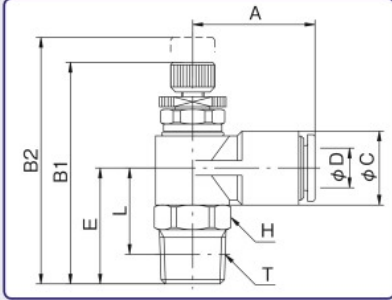

タッチコネクタ—ファイブ スピードコントローラSUS

TOUCH CONNECTOR FIVE SPEED CONTROLLER SUS

スピードコントローラ α SPEED CONTROLLER α

型式 Model		A	B1	B2	φD	適用 チューブ 外径 Tube O. D. φD	E	二面幅 Spanner Flats H	L	ねじサイズ Thread T (おねじ)	チューブ 挿入寸法 Tube Insertion Depth	重量 Weight (g)
本体色黒 Black body	本体色白 White body											
FS4R-M5SC-0(I)	FS4R-M5SCW-0(I)	22.3	35.7	38.9	13.0	4	16.0	12.0	13.0	M5×0.8	12.0	19.2
FS4R-01SC-0(I)	FS4R-01SCW-0(I)	22.3	39.2	42.4	13.0	4	19.5	12.0	15.5	R1/8	12.0	20.5
FS6R-M5SC-0(I)	FS6R-M5SCW-0(I)	22.3	35.7	38.9	13.0	6	16.0	12.0	13.0	M5×0.8	12.5	19.0
FS6R-01SC-0(I)	FS6R-01SCW-0(I)	22.3	39.2	42.4	13.0	6	19.5	12.0	15.5	R1/8	12.5	20.4
FS6R-02SC-0(I)	FS6R-02SCW-0(I)	24.8	44.9	50.1	15.0	6	23.5	14.0	17.5	R1/4	12.5	33.2
FS8R-01SC-0(I)	FS8R-01SCW-0(I)	24.8	41.9	47.1	15.0	8	20.5	14.0	16.5	R1/8	13.7	28.5
FS8R-02SC-0(I)	FS8R-02SCW-0(I)	24.8	44.9	50.1	15.0	8	23.5	14.0	17.5	R1/4	13.7	32.8
FS8R-03SC-0(I)	FS8R-03SCW-0(I)	26.8	49.7	56.0	17.0	8	25.5	17.0	19.1	R3/8	13.7	55.3
FS10R-02SC-0(I)	FS10R-02SCW-0(I)	26.8	48.7	55.0	17.0	10	24.5	17.0	18.5	R1/4	14.6	48.6
FS10R-03SC-0(I)	FS10R-03SCW-0(I)	26.8	49.7	56.0	17.0	10	25.5	17.0	19.1	R3/8	14.6	54.9
FS10R-04SC-0(I)	FS10R-04SCW-0(I)	26.8	53.7	60.0	17.0	10	29.5	21.0	21.5	R1/2	14.6	70.7
FS12R-03SC-0(I)	FS12R-03SCW-0(I)	29.3	52.7	61.8	20.0	12	27.0	19.0	20.6	R3/8	15.4	70.8
FS12R-04SC-0(I)	FS12R-04SCW-0(I)	29.3	56.7	65.8	20.0	12	31.0	21.0	23.0	R1/2	15.4	87.3