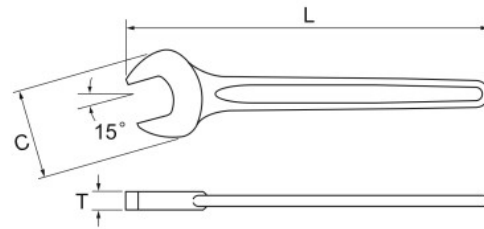

• Cathodic Electrodeposition JQA (~ 0070)

SN Double Open End Spanner, Metric

Code	mm	C ₁ mm	C ₂ mm	T mm	L mm	Weight g		Price ¥
SN0507	5.5×7	16	19	3.5	102	20	20	510
SN0607	6×7	16	19	3.5	102	20	20	510
SN0708	7×8	17	21	4	105	25	20	510
SN0809	8×9	19	21.5	4	115	30	20	510
SN0810	8×10	19	21.5	4	115	30	20	510
SN0910	9×10	19	21.5	4	115	30	20	510
SN1012	10×12	21.5	26	4.5	125	40	20	510
SN1013	10×13	23	27.5	5	130	50	20	510
SN1014	10×14	25	31.5	5.5	140	70	20	590
SN1113	11×13	23	27.5	5	130	50	20	550
SN1214	12×14	25	31.5	5.5	140	70	20	550
SN1317	13×17	32	37.5	6	160	100	20	610
SN1417	14×17	32	37.5	6	160	100	20	610
SN1618	16×18	37.5	41.5	6.5	180	100	20	690
SN1719	17×19	37.5	41.5	6.5	180	140	20	720
SN1921	19×21	40	46	7.5	195	170	20	910
SN1922	19×22	40	46	7.5	195	170	20	920
SN1924	19×24	44	50	8.5	215	220	20	1,080
SN2123	21×23	44	48.5	8	205	200	20	1,180
SN2126	21×26	46	55	9	225	280	10	1,180
SN2224	22×24	44	50	8.5	215	230	20	1,160
SN2326	23×26	46	55	9	225	280	10	1,500
SN2427	24×27	50	56	9.5	235	330	10	1,570
SN2430	24×30	50	60	9.5	257	360	10	1,740
SN2730	27×30	56	65	10.5	265	440	10	1,910
SN3032	30×32	63	66	11	275	510	10	2,510
SN3236	32×36	66	74	12	305	650	10	3,100
SN3541	35×41	74	83	14	345	930	5	3,910
SN3641	36×41	74	83	14	345	950	5	4,610
SN4146	41×46	87	97	16	385	1,450	5	6,570