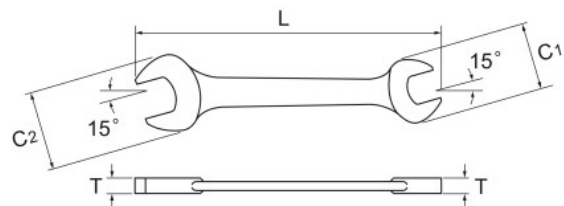

• Cathodic Electrodeposition JQA (~ 0070)

SN Double Open End Spanner, Metric

Code	mm	C ₁ mm	C ₂ mm	T mm	L mm	Weight g		Price ¥
SN0507	5.5×7	16	19	3.5	102	20	20	510
SN0607	6×7	16	19	3.5	102	20	20	510
SN0708	7×8	17	21	4	105	25	20	510
SN0809	8×9	19	21.5	4	115	30	20	510
SN0810	8×10	19	21.5	4	115	30	20	510
SN0910	9×10	19	21.5	4	115	30	20	510
SN1012	10×12	21.5	26	4.5	125	40	20	510
SN1013	10×13	23	27.5	5	130	50	20	510
SN1014	10×14	25	31.5	5.5	140	70	20	590
SN1113	11×13	23	27.5	5	130	50	20	550
SN1214	12×14	25	31.5	5.5	140	70	20	550
SN1317	13×17	32	37.5	6	160	100	20	610
SN1417	14×17	32	37.5	6	160	100	20	610
SN1618	16×18	37.5	41.5	6.5	180	100	20	690
SN1719	17×19	37.5	41.5	6.5	180	140	20	720
SN1921	19×21	40	46	7.5	195	170	20	910
SN1922	19×22	40	46	7.5	195	170	20	920
SN1924	19×24	44	50	8.5	215	220	20	1,080
SN2123	21×23	44	48.5	8	205	200	20	1,180
SN2126	21×26	46	55	9	225	280	10	1,180
SN2224	22×24	44	50	8.5	215	230	20	1,160
SN2326	23×26	46	55	9	225	280	10	1,500
SN2427	24×27	50	56	9.5	235	330	10	1,570
SN2430	24×30	50	60	9.5	257	360	10	1,740
SN2730	27×30	56	65	10.5	265	440	10	1,910
SN3032	30×32	63	66	11	275	510	10	2,510
SN3236	32×36	66	74	12	305	650	10	3,100
SN3541	35×41	74	83	14	345	930	5	3,910
SN3641	36×41	74	83	14	345	950	5	4,610
SN4146	41×46	87	97	16	385	1,450	5	6,570