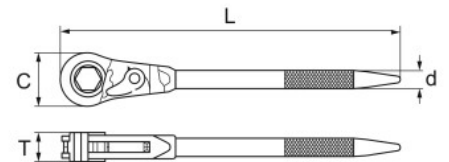

KS Ratchet

Code	mm	C mm	T mm	d mm	L mm	Gear	Weight g		Price ¥
KS0017	17	36	35	13	220	12	330	2	7,500
KS0019	19	42	42	15	270	12	550	2	8,500
KS0021	21	42	42	15	270	12	550	2	8,500
KS0022	22	42	42	15	270	12	550	2	8,800
KS0024	24	49	48	18	325	12	880	2	9,300
KS0026	26	49	48	18	325	12	880	2	9,300
KS0027	27	49	48	18	325	12	880	2	10,800
KS0030	30	57	53	20	430	12	1,450	2	10,800
KS0032	32	57	53	20	430	12	1,450	2	10,800
KS0035	35	67	60	24	535	12	2,500	2	14,600
KS0036	36	67	60	24	535	12	2,500	2	14,900
KS0041	41	72	60	24	560	12	2,520	2	15,200
KS0046	46	82	65	26	590	14	3,400	2	20,400
KS0050	50	87	65	28	645	14	4,000	2	22,700
KS0055	55	97	65	30	760	16	5,500	-	34,400
KS0060	60	102	70	32	800	16	6,500	-	45,300
KS0065	65	113	75	34	910	16	7,000	-	65,700
KS0070	70	122	80	38.1	910	16	8,300	-	81,100
KS0075	75	130	80	38.1	965	16	9,000	-	108,200
KS0080	80	143	80	48.6	1,160	18	13,000	-	158,300

- Special Order (0060 ~)
- Baking Finish

KL Ratchet, Reversible Type

Code	mm	C mm	T mm	d mm	L mm	Gear	Weight g		Price ¥
KL0010	10	28	17	12	200	10	210	3	8,400
KL0012	12	36	20	13	245	10	350	3	8,700
KL0013	13	36	20	13	245	10	350	3	8,800
KL0014	14	42	24	15	295	10	550	3	9,300
KL0016	16	42	24	15	295	10	520	3	9,800
KL0017	17	49	28	16	385	10	850	3	10,600
KL0019	19	49	28	20	385	10	880	3	11,200
KL0022	22	57	30	22	400	10	1,400	3	13,400
KL0024	24	67	32	24	500	10	2,150	3	16,100
KL0025	25	67	32	24	500	10	2,300	3	16,100

- Cathodic Electrodeposition (~ 0019)
- Electrostatic coating (0022 ~)

KKL Ratchet

Code	mm	C mm	T mm	d mm	L mm	Gear	Weight g		Price ¥
KKL0013	13	36	20	13	220	12	320	3	8,800
KKL0016	16	42	24	15	270	12	520	3	9,800
KKL0019	19	49	28	18	325	12	860	3	11,200
KKL0022	22	57	30	20	430	12	1,400	3	13,400
KKL0025	25	67	32	24	535	12	2,300	3	16,100
KKL0028	28	72	33	24	555	14	2,500	3	24,400
KKL0032	32	82	37	26	590	14	3,270	3	24,700