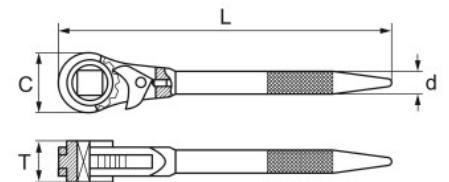

KS Ratchet

Code	mm	C mm	T mm	d mm	L mm	Gear	Weight g		Price ¥
KS0017	17	36	35	13	220	12	330	2	7,500
KS0019	19	42	42	15	270	12	550	2	8,500
KS0021	21	42	42	15	270	12	550	2	8,500
KS0022	22	42	42	15	270	12	550	2	8,800
KS0024	24	49	48	18	325	12	880	2	9,300
KS0026	26	49	48	18	325	12	880	2	9,300
KS0027	27	49	48	18	325	12	880	2	10,800
KS0030	30	57	53	20	430	12	1,450	2	10,800
KS0032	32	57	53	20	430	12	1,450	2	10,800
KS0035	35	67	60	24	535	12	2,500	2	14,600
KS0036	36	67	60	24	535	12	2,500	2	14,900
KS0041	41	72	60	24	560	12	2,520	2	15,200
KS0046	46	82	65	26	590	14	3,400	2	20,400
KS0050	50	87	65	28	645	14	4,000	2	22,700
KS0055	55	97	65	30	760	16	5,500	-	34,400
KS0060	60	102	70	32	800	16	6,500	-	45,300
KS0065	65	113	75	34	910	16	7,000	-	65,700
KS0070	70	122	80	38.1	910	16	8,300	-	81,100
KS0075	75	130	80	38.1	965	16	9,000	-	108,200
KS0080	80	143	80	48.6	1,160	18	13,000	-	158,300

- Special Order (0060 ~)
- Baking Finish

KL Ratchet, Reversible Type

Code	mm	C mm	T mm	d mm	L mm	Gear	Weight g		Price ¥
KL0010	10	28	17	12	200	10	210	3	8,400
KL0012	12	36	20	13	245	10	350	3	8,700
KL0013	13	36	20	13	245	10	350	3	8,800
KL0014	14	42	24	15	295	10	550	3	9,300
KL0016	16	42	24	15	295	10	520	3	9,800
KL0017	17	49	28	16	385	10	850	3	10,600
KL0019	19	49	28	20	385	10	880	3	11,200
KL0022	22	57	30	22	400	10	1,400	3	13,400
KL0024	24	67	32	24	500	10	2,150	3	16,100
KL0025	25	67	32	24	500	10	2,300	3	16,100

- Cathodic Electrodeposition (~ 0019)
- Electrostatic coating (0022 ~)

KKL Ratchet

Code	mm	C mm	T mm	d mm	L mm	Gear	Weight g		Price ¥
KKL0013	13	36	20	13	220	12	320	3	8,800
KKL0016	16	42	24	15	270	12	520	3	9,800
KKL0019	19	49	28	18	325	12	860	3	11,200
KKL0022	22	57	30	20	430	12	1,400	3	13,400
KKL0025	25	67	32	24	535	12	2,300	3	16,100
KKL0028	28	72	33	24	555	14	2,500	3	24,400
KKL0032	32	82	37	26	590	14	3,270	3	24,700