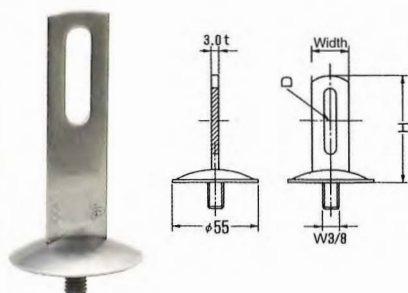

Vertical Pipe Fittings

A10379 Decorative threaded bracket (with flange)

Screw-in bracket for vertical bands

Part number A10379 Decorative threaded bracket (with flange) Units (mm)

Size code	25 wide	
	H	D
0015	55	φ10 × 38
0020	60	φ10 × 38
0034	70	φ10 × 38
0049	80	φ10 × 38
0053	100	φ10 × 38
0068	120	φ10 × 38
0072	150	φ10 × 38
0087	200	φ10 × 38

Size code	32 wide	
	H	D
0091	55	φ10 × 38
0104	60	φ10 × 38
0119	70	φ10 × 38
0123	80	φ10 × 38
0138	100	φ10 × 38
0142	120	φ10 × 38
0157	150	φ10 × 38
0161	200	φ10 × 38

Size code	38 wide	
	H	D
0176	80	φ14 × 58
0195	100	φ14 × 58
0208	120	φ14 × 58
0212	150	φ14 × 58
0227	200	φ14 × 58

Size code	50 wide	
	H	D
0231	80	φ14 × 58
0246	100	φ14 × 58
0265	120	φ14 × 58
0270	150	φ14 × 58
0284	200	φ14 × 58

A10396 Stainless steel decorative threaded bracket (with flange)

Screw-in bracket for vertical bands

Part number A10396 Stainless steel decorative threaded bracket (with flange) Units (mm)

Size code	25 wide	
	H	D
0016	55	φ10 × 38
0035	60	φ10 × 38
0040	70	φ10 × 38
0054	80	φ10 × 38
0069	100	φ10 × 38
0073	120	φ10 × 38
0088	150	φ10 × 38
0092	200	φ10 × 38