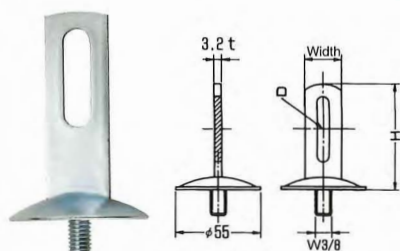

Vertical Pipe Fittings

A10379 Decorative threaded bracket (with flange)

Screw-in bracket for vertical bands

Part number A10379 Decorative threaded bracket (with flange) Units (mm)

Size code	25 wide	
	H	D
0015	55	φ10 × 38
0020	60	φ10 × 38
0034	70	φ10 × 38
0049	80	φ10 × 38
0053	100	φ10 × 38
0068	120	φ10 × 38
0072	150	φ10 × 38
0087	200	φ10 × 38

Size code	32 wide	
	H	D
0091	55	φ10 × 38
0104	60	φ10 × 38
0119	70	φ10 × 38
0123	80	φ10 × 38
0138	100	φ10 × 38
0142	120	φ10 × 38
0157	150	φ10 × 38
0161	200	φ10 × 38

Size code	38 wide	
	H	D
0176	80	φ14 × 58
0195	100	φ14 × 58
0208	120	φ14 × 58
0212	150	φ14 × 58
0227	200	φ14 × 58

Size code	50 wide	
	H	D
0231	80	φ14 × 58
0246	100	φ14 × 58
0265	120	φ14 × 58
0270	150	φ14 × 58
0284	200	φ14 × 58

A10396 Stainless steel decorative threaded bracket (with flange)

Screw-in bracket for vertical bands

Part number A10396 Stainless steel decorative threaded bracket (with flange) Units (mm)

Size code	25 wide	
	H	D
0016	55	φ10 × 38
0035	60	φ10 × 38
0040	70	φ10 × 38
0054	80	φ10 × 38
0069	100	φ10 × 38
0073	120	φ10 × 38
0088	150	φ10 × 38
0092	200	φ10 × 38