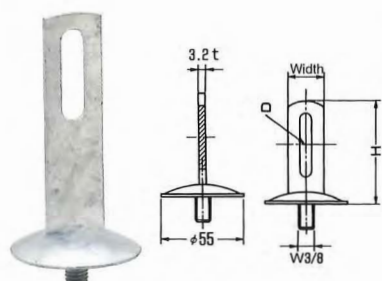

Part number A10396 Stainless steel decorative threaded bracket (with flange) Units (mm)

Size code	25 wide	
	H	D
0016	55	φ10 × 38
0035	60	φ10 × 38
0040	70	φ10 × 38
0054	80	φ10 × 38
0069	100	φ10 × 38
0073	120	φ10 × 38
0088	150	φ10 × 38
0092	200	φ10 × 38

Size code	32 wide	
	H	D
0105	55	φ10 × 38
0110	60	φ10 × 38
0124	70	φ10 × 38
0139	80	φ10 × 38
0143	100	φ10 × 38
0158	120	φ10 × 38
0162	150	φ10 × 38
0177	200	φ10 × 38

Size code	38 wide	
	H	D
0181	80	φ14 × 58
0196	100	φ14 × 58
0209	120	φ14 × 58
0213	150	φ14 × 58
0228	200	φ14 × 58

Size code	50 wide	
	H	D
0232	80	φ14 × 58
0247	100	φ14 × 58
0251	120	φ14 × 58
0266	150	φ14 × 58
0285	200	φ14 × 58

A11215 Dip-plated decorative threaded bracket (with flange)

Screw-in bracket for vertical bands

Part number A11215 Dip-plated decorative threaded bracket (with flange) Units (mm)

Size code	25 wide	
	H	D
0017	55	φ10 × 38
0021	60	φ10 × 38
0036	70	φ10 × 38
0055	80	φ10 × 38
0060	100	φ10 × 38
0074	120	φ10 × 38
0089	150	φ10 × 38
0093	200	φ10 × 38