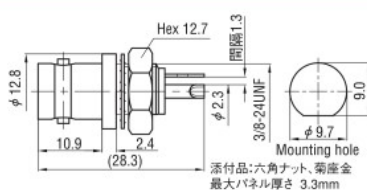

BULKHEAD RECEPTACLE 〈ナット留め式パネルレセプタクル〉 RoHS Compliant

型番 (Model No.)	表面処理 (Finish)		ターミナル形状 (Terminal Type)
	本体 (Body)	中心コンタクト (Center pin)	
BNC-BR	Ni	Au	ソルダー (Solder)

型番 (Model No.)	表面処理 (Finish)		ターミナル形状 (Terminal Type)
	本体 (Body)	中心コンタクト (Center pin)	
BNC-BRダイキャスト (BNC-BR DIECAST)	Ni	Au	ソルダー (Solder)

BULKHEAD PLUG RECEPTACLES 〈ナット留め式プラグレセプタクル〉 RoHS Compliant

型番 (Model No.)	表面処理 (Finish)		ターミナル形状 (Terminal Type)
	本体 (Body)	中心コンタクト (Center pin)	
BNC-PBR	Ni	Au	ソルダー (Solder)

ISOLATED RECEPTACLES 〈絶縁形レセプタクル〉 RoHS Compliant