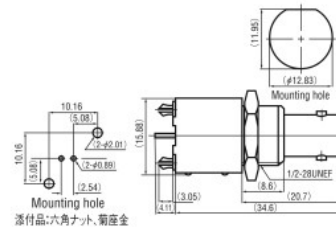

BULKHEAD RECEPTACLE 〈ナット留め式パネルレセプタクル〉 RoHS Compliant

型番 (Model No.)	表面処理 (Finish)		ターミナル形状 (Terminal Type)
	本体 (Body)	中心コンタクト (Center pin)	
BNC-BR	Ni	Au	ソルダー (Solder)

型番 (Model No.)	表面処理 (Finish)		ターミナル形状 (Terminal Type)
	本体 (Body)	中心コンタクト (Center pin)	
BNC-BRダイキャスト (BNC-BR DIECAST)	Ni	Au	ソルダー (Solder)

BULKHEAD PLUG RECEPTACLES 〈ナット留め式プラグレセプタクル〉 RoHS Compliant

型番 (Model No.)	表面処理 (Finish)		ターミナル形状 (Terminal Type)
	本体 (Body)	中心コンタクト (Center pin)	
BNC-PBR	Ni	Au	ソルダー (Solder)

ISOLATED RECEPTACLES 〈絶縁形レセプタクル〉 RoHS Compliant

型番 (Model No.)	表面処理 (Finish)		ターミナル形状 (Terminal Type)
	本体 (Body)	中心コンタクト (Center pin)	
BNC-31-10L	Ni	Au	ソルダー (Solder)

型番 (Model No.)	表面処理 (Finish)		ターミナル形状 (Terminal Type)
	本体 (Body)	中心コンタクト (Center pin)	
BNC-BA-323	Ni	Au	