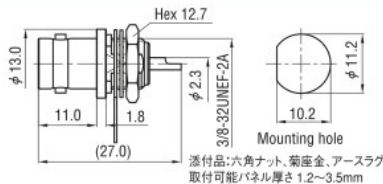

BULKHEAD RECEPTACLE 〈ナット留め式パネルレセプタクル〉 RoHS Compliant

型番 (Model No.)	表面処理 (Finish)		ターミナル形状 (Terminal Type)
	本体 (Body)	中心コンタクト (Center pin)	
BNC-BR	Ni	Au	ソルダー (Solder)

型番 (Model No.)	表面処理 (Finish)		ターミナル形状 (Terminal Type)
	本体 (Body)	中心コンタクト (Center pin)	
BNC-BRダイキャスト (BNC-BR DIECAST)	Ni	Au	ソルダー (Solder)

BULKHEAD PLUG RECEPTACLES 〈ナット留め式プラグレセプタクル〉 RoHS Compliant

型番 (Model No.)	表面処理 (Finish)		ターミナル形状 (Terminal Type)
	本体 (Body)	中心コンタクト (Center pin)	
BNC-PBR	Ni	Au	ソルダー (Solder)

ISOLATED RECEPTACLES 〈絶縁形レセプタクル〉 RoHS Compliant