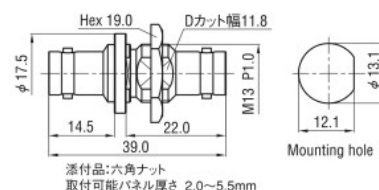

型番 (Model No.)	表面処理 (Finish)		電圧定在波比 (V.S.W.R.)
	本体 (Body)	中心コンタクト (Center pin)	
BNC-BA-JJ	Ni	Ag	1.2max. at DC~2GHz

● We accept small quantity orders on items marked with a ★
● Products marked with '*' are made only upon request. ● Please note that the products listed herein may be discontinued or their specifications changed at any time without prior notice.
● The dimensions shown herein are intended for reference only. Please be sure to request diagrams and specifications to check the actual dimensions.

SMA
SMB
2.92mm(K)
MCX
MMCX
H-BNC
BNC
BNC75Ω
TNC
N
N75Ω
S
7/16
4.3/10
IN-SERIES
TERMINATION
ATTENUATOR
M
F
F (C15)
MC
RCA
HN
MHV
SHV
FOR TEST & MEASUREMENT
CABLE ASSEMBLY
CRIMPING TOOL