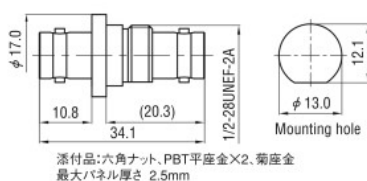

型番 (Model No.)	表面処理 (Finish)		ターミナル形状 (Terminal Type)
	本体 (Body)	中心コンタクト (Center pin)	
BNC-BA-323	Ni	Au