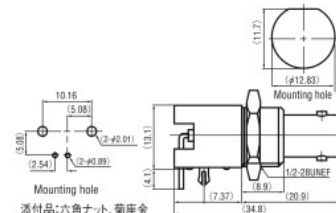

型番 (Model No.)	表面処理 (Finish)	
	本体 (Body)	中心コンタクト (Center pin)
BNC-6252H7	Ni	Au/Sn