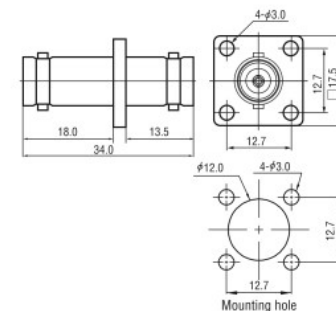

型番 (Model No.)	表面処理 (Finish)		ターミナル形状 (Terminal Type)
	本体 (Body)	中心コンタクト (Center pin)	
BNC-31-10L	Ni	Au	ソルダー (Solder)

型番 (Model No.)	表面処理 (Finish)		ターミナル形状 (Terminal Type)
	本体 (Body)	中心コンタクト (Center pin)	
BNC-BA-323	Ni	Au	

型番 (Model No.)	表面処理 (Finish)	
	本体 (Body)	中心コンタクト (Center pin)
BNC-6251G1*	Ni	Au/Sn

型番 (Model No.)	表面処理 (Finish)	
	本体 (Body)	中心コンタクト (Center pin)
BNC-6252H7	Ni	Au/Sn

ADAPTERS 〈中継用アダプター〉 RoHS Compliant

型番 (Model No.)	表面処理 (Finish)		電圧定在波比 (V.S.W.R.)
	本体 (Body)	中心コンタクト (Center pin)	
BNC-A-JJ	Ni	Au	1.2max. at DC~2GHz

型番 (Model No.)	表面処理 (Finish)		電圧定在波比 (V.S.W.R.)
	本体 (Body)	中心コンタクト (Center pin)	
BNC-PA-JJ	Ni	Au	1.2max. at DC~2GHz

型番 (Model No.)	表面処理 (Finish)		電圧定在波比 (V.S.W.R.)
	本体 (Body)	中心コンタクト (Center pin)	
BNC-BA-JJ	Ni	Ag	1.2max. at DC~2GHz