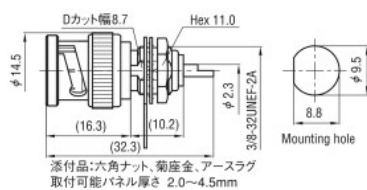

BULKHEAD RECEPTACLE 〈ナット留め式パネルレセプタクル〉 RoHS Compliant

型番 (Model No.)	表面処理 (Finish)		ターミナル形状 (Terminal Type)
	本体 (Body)	中心コンタクト (Center pin)	
BNC-BR	Ni	Au	ソルダー (Solder)

型番 (Model No.)	表面処理 (Finish)		ターミナル形状 (Terminal Type)
	本体 (Body)	中心コンタクト (Center pin)	
BNC-BRダイキャスト (BNC-BR DIECAST)	Ni	Au	ソルダー (Solder)

BULKHEAD PLUG RECEPTACLES 〈ナット留め式プラグレセプタクル〉 RoHS Compliant

型番 (Model No.)	表面処理 (Finish)		ターミナル形状 (Terminal Type)
	本体 (Body)	中心コンタクト (Center pin)	
BNC-PBR	Ni	Au	ソルダー (Solder)

ISOLATED RECEPTACLES 〈絶縁形レセプタクル〉 RoHS Compliant