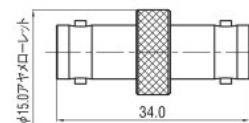

ADAPTERS 〈中継用アダプター〉 RoHS Compliant

型番 (Model No.)	表面処理 (Finish)		電圧定在波比 (V.S.W.R.)
	本体 (Body)	中心コンタクト (Center pin)	
BNC-A-JJ	Ni	Au	1.2max. at DC~2GHz