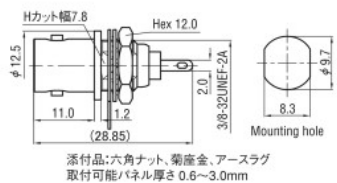

BULKHEAD RECEPTACLE 〈ナット留め式パネルレセプタクル〉 RoHS Compliant

型番 (Model No.)	表面処理 (Finish)		ターミナル形状 (Terminal Type)
	本体 (Body)	中心コンタクト (Center pin)	
BNC-BR	Ni	Au	ソルダー (Solder)

型番 (Model No.)	表面処理 (Finish)		ターミナル形状 (Terminal Type)
	本体 (Body)	中心コンタクト (Center pin)	
BNC-BRダイキャスト (BNC-BR DIECAST)	Ni	Au	ソルダー (Solder)

BULKHEAD PLUG RECEPTACLES 〈ナット留め式プラグレセプタクル〉 RoHS Compliant

型番 (Model No.)	表面処理 (Finish)		ターミナル形状 (Terminal Type)
	本体 (Body)	中心コンタクト (Center pin)	
BNC-PBR	Ni	Au	ソルダー (Solder)

ISOLATED RECEPTACLES 〈絶縁形レセプタクル〉 RoHS Compliant