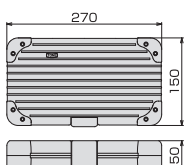

スタンダードとスタビーの2種類のハンドルに3サイズの差替式ビットホルダーと使用頻度の高い32個のビットを付属したフルセット。

ビット
二面幅
6.35
mm

ステンレス
ツール
チタンツール

ツールセット

ツールケース

ソケット
レンチ

ヘキサゴン
レンチ

T形レンチ

スパナ
めがねレンチ

ドライバー類

ビット類

モンキレンチ
プライヤ類

自動車
専用工具

サイクル
ツール

その他
(工具)

トルクレンチ

動力工具

パワーツール
パワーレンチ

ナットランナー
電動ワレンチ
シンブルトルク

建方1番

シャーレンチ

ナットランナー
シャーランナー
リリランナー

トルクシャット

NOトルク
フィードバック
リフレキター
反力感知レンチ

その他

ラチェットドライバーセット

RATCHET SCREWDRIVER SET

製品番号 RDS32

メーカー希望小売価格 ¥16,700

セット内容 全37点 (ビット: 32/ ハンドル: 5)

製品名	製品番号/仕様	掲載頁
ラチェットドライバー RATCHET SCREWDRIVER	RD	P327
ラチェットスタビードライバー RATCHET STUBBY SCREWDRIVER	RSD	P327
ビットホルダー BIT HOLDER	RDBH- 060(60mm), 140(140mm), 210(210mm)	P330
ドライバー&アダプタービットセット SCREWDRIVER & ADAPTER SET	BTPM10S ドライバービット⊕ BT-P1, P2, P3 (各2個) ドライバービット⊖ BT-M5.5, M6, M8 ビットアダプター BTA2 (1/4" 6.35mmソケット用) ビット用ホルダー BTB10(10個用)	P331
ヘキサゴンビットセット HEX BIT SET	BTH10S (H2, H2.5 各2個) BT-H2, H2.5, H3, H4 H5, H6, H7, H8 ビット用ホルダー BTB10(10個用)	P331
T型トルクスビットセット (いじり防止タイプ) T-TYPE TORX BIT SET	BTTH12S (T6H:2個) BT-T6H, T7H, T8H, T9H T10H, T15H, T20H, T25H T27H, T30H, T40H ビット用ホルダー BTB12(12個用)	P331
ビット用ホルダー PLASTIC HOLDER FOR BIT	BTB12(12個用)	P334
プラスチックケース PLASTIC CASE		—

※内容品のビット用ホルダーは、ビットセットに3本、補充用に1本使用しています。

- PE ケース入
- マグネット付 (ビットホルダー)
- 化粧箱寸法: w275 × d155 × h55mm
- 質量: 1.02kg
- 梱包入数 (通常): 6

※ TORX およびトルクスは米国 Acument Intellectual Properties LLC. 社の登録商標です。

チェンジノブを回すだけで切替が可能

- 左・右回転、固定の切替が可能
- 送り角8°のラチェット機構
- ビットの追加時に便利なビット用ホルダー(補充用)付

作業に応じて、2タイプのグリップ形状に可変

- 作業に応じて、2タイプのグリップ形状に可変 (ラチェットドライバーのみ)
- 紛失防止に役立つ2色カラーテープ
- ねじ、ビスの保持に便利なマグネット付

ワンタッチビットリリース機構付 (ビットホルダー 140mm, 210mmのみ)

- マグネット付でねじ・ビスを落とすにくい
- ボタンを押下げると簡単に取外しが可能

3サイズの差替式ビットホルダー付

グリップ部にビット6個収納可能なマガジン付

- グリップ部にビット6個収納可能なマガジン付 (ラチェットドライバーのみ)
- ※マガジンにビットは入ってありません。

スタンダードとスタビーの2種類のハンドルに3サイズの差替式ビットホルダーと使用頻度の高い20個のビットを付属したセット。