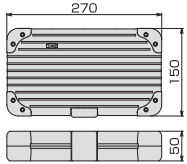

スタンダードとスタビーの2種類のハンドルに3サイズの差替式ビットホルダーと使用頻度の高い32個のビットを付属したフルセット。

ビット
二面幅
6.35
mm

ステンレス
ツール
チタンツール

ツールセット

ツールケース

ソケット
レンチ

ヘキサゴン
レンチ

T形レンチ

スパナ
めがねレンチ

ドライバー類

ビット類

モンキレンチ
プライヤ類

自動車
専用工具

サイクル
ツール

その他
(工具)

トルクレンチ

動力工具

パワーツール
パワーレンチ

ナットランナー
電動ワレンチ
シンブルトルク

建方1番

シャーレンチ

ナットランナー
シャーランナー
リリランナー

トルクシャット

NOトルク
フィードバック
リフレキター
反力感知レンチ

その他

ラチェットドライバーセット

RATCHET SCREWDRIVER SET

製品番号 RDS32

メーカー希望小売価格 ¥16,700

セット内容 全37点 (ビット: 32/ ハンドル: 5)

製品名	製品番号/仕様	掲載頁
ラチェットドライバー RATCHET SCREWDRIVER	RD	P327
ラチェットスタビードライバー RATCHET STUBBY SCREWDRIVER	RSD	P327
ビットホルダー BIT HOLDER	RDBH- 060(60mm), 140(140mm), 210(210mm)	P330
ドライバー&アダプタービットセット SCREWDRIVER & ADAPTER SET	BTPM10S ドライバービット⊕ BT-P1, P2, P3 (各2個) ドライバービット⊖ BT-M5.5, M6, M8 ビットアダプター BTA2 (1/4" 6.35mmソケット用) ビット用ホルダー BTB10(10個用)	P331
ヘキサゴンビットセット HEX BIT SET	BTH10S (H2, H2.5 各2個) BT-H2, H2.5, H3, H4 H5, H6, H7, H8 ビット用ホルダー BTB10(10個用)	P331
T型トルクスビットセット (いじり防止タイプ) T-TYPE TORX BIT SET	BTTH12S (T6H:2個) BT-T6H, T7H, T8H, T9H T10H, T15H, T20H, T25H T27H, T30H, T40H ビット用ホルダー BTB12(12個用)	P331
ビット用ホルダー PLASTIC HOLDER FOR BIT	BTB12(12個用)	P334
プラスチックケース PLASTIC CASE		—

※内容品のビット用ホルダーは、ビットセットに3本、補充用に1本使用しています。

- PE ケース入
- マグネット付 (ビットホルダー)
- 化粧箱寸法: w275 × d155 × h55mm
- 質量: 1.02kg
- 梱包入数 (通常): 6

※ TORX およびトルクスは米国 Acument Intellectual Properties LLC. 社の登録商標です。

チェンジノブを回すだけで切替が可能

- 左・右回転、固定の切替が可能
- 送り角8°のラチェット機構
- ビットの追加時に便利なビット用ホルダー(補充用)付

作業に応じて、2タイプのグリップ形状に可変

- 作業に応じて、2タイプのグリップ形状に可変 (ラチェットドライバーのみ)
- 紛失防止に役立つ2色カラーテープ
- ねじ、ビスの保持に便利なマグネット付

ワンタッチビットリリース機構付 (ビットホルダー 140mm, 210mmのみ)

- マグネット付でねじ・ビスを落とすにくい
- ボタンを押下げると簡単に取外しが可能

3サイズの差替式ビットホルダー付

グリップ部にビット6個収納可能なマガジン付

- グリップ部にビット6個収納可能なマガジン付 (ラチェットドライバーのみ)
- ※マガジンにビットは入ってありません。

スタンダードとスタビーの2種類のハンドルに3サイズの差替式ビットホルダーと使用頻度の高い20個のビットを付属したセット。