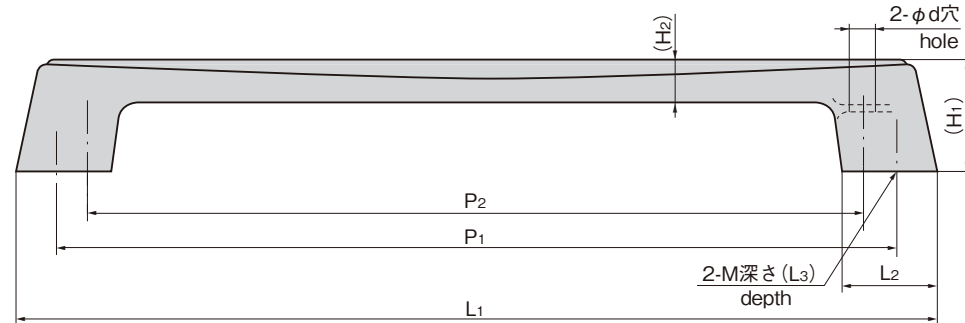

カバー取手 COVER PULLS

A-178
亜鉛合金製

特徴 Feature

PAT.PEND.

- A-178-0・A-178-1・A-178-2・A-178-3は表と裏両面からねじ止めできます。
- カバーは取付け後にセットして下さい。
- A-178-4・A-178-5・A-178-6・A-178-7は裏側よりねじ止めして下さい。

- Installed with screws both on the front and back of the panel for A-178-0/1/2/3.
- Cover is set up after installation.
- Installed with screws on the back of the panel for A-178-4/5/6/7.

A-178-1

A-178-3

A-178-5

■裏表、両面から
ねじ止めできます。
Can be installed with screws
in the front or back of the panel.
A-178-0・A-178-1
A-178-2・A-178-3

■裏側から
ねじ止めます。
Installed with screws
in the back of the panel.
A-178-4・A-178-5
A-178-6・A-178-7

- カバーは取付け後にワンタッチでセット
- Cover is set up by one-touch after installation.

- 木ねじ・タッピンねじに最適
- Optimum to screw nails and tapping screws

商品番号 Product No.	RoHS	CAD	L1	L2	(L3)	W	(H1)	(H2)	(H3)	P1	P2	φd	M	使用荷重 N Working load	製品質量(g) Mass	コード Code	単価 Price	量販価格 Bulk Price	
																		数量 Quantity	単価 Price
A-178-0	●	2D/3D	351	36		27.5				321	299		M8		430	00486	¥2,300	5個~	¥2,208
A-178-1	●	2D/3D	318	35	22					288	266	8.5	M8	490	387	00487	¥2,100	10個~	¥2,016
A-178-2	●	2D/3D	268	35		26.5	44.5	17.5	25	238	216		M8		340	00488	¥2,000	12個~	¥1,920
A-178-3	●	2D/3D	218	34						188	166		M8		290	00489	¥1,800	15個~	¥1,728
A-178-4	●	2D/3D	146	23						120			M6	392	125	00490	¥1,200	15個~	¥1,152
A-178-5	●	2D/3D	136	23	18	17	36	11		110			M6		120	00491	¥1,000	15個~	¥960
A-178-6	●	2D/3D	120	20		16	30			100			M5	294	95	00492	¥850	15個~	¥816
A-178-7	●	2D/3D	90	15	12	14	27.5	9		68			M5		55	00493	¥700	15個~	¥672