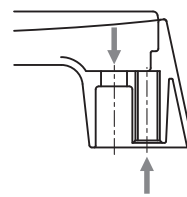

カバー取手 COVER PULLS

A-178
亜鉛合金製

特徴 Feature

PAT.PEND.

- A-178-0・A-178-1・A-178-2・A-178-3は表と裏両面からねじ止めできます。
- カバーは取付け後にセットして下さい。
- A-178-4・A-178-5・A-178-6・A-178-7は裏側よりねじ止めして下さい。

- Installed with screws both on the front and back of the panel for A-178-0/1/2/3.
- Cover is set up after installation.
- Installed with screws on the back of the panel for A-178-4/5/6/7.

- 仕様 ●材 質: 本体/亜鉛合金(ZDC)
カバー/ABS樹脂(ブラック)
- 表面仕上: 本体/クロムめっき(MZCr)
- 用途 ●大型から小型までの冷蔵庫・冷凍冷蔵ショーケース・各種ショーケース
- 納期 ●標準在庫品
- 備考 ●特別な表面処理はご相談下さい。
- 抗菌タイプも製作致します。
- ⚠ 樹脂カバー取付け後は、樹脂カバーを外さないで下さい。再取付けはできません。

- Specifications ●Material: Main body: Zinc alloy (ZDC)
Cover: ABS resin (black)
- Finish: Main body: Chrome plating (MZCr)
- Specific-use ●Large to small-sized refrigerators, cold storage or other showcases
- ⚠ Do not remove the resin cover once it has been fitted. Once removed, it cannot be replaced.

A-178-1

A-178-3

A-178-5

■裏表、両面から
ねじ止めできます。
Can be installed with screws
in the front or back of the panel.
A-178-0・A-178-1
A-178-2・A-178-3

■裏側から
ねじ止めます。
Installed with screws
in the back of the panel.
A-178-4・A-178-5
A-178-6・A-178-7

- カバーは取付け後にワンタッチでセット
- Cover is set up by one-touch after installation.

- 木ねじ・タッピンねじに最適
- Optimum to screw nails and tapping screws

商品番号 Product No.	RoHS	CAD	L1	L2	(L3)	W	(H1)	(H2)	(H3)	P1	P2	φd	M	使用荷重 N Working load	製品質量(g) Mass	コード Code	単価 Price	量販価格 Bulk Price	
																		数量 Quantity	単価 Price
A-178-0	●	2D/3D	351	36		27.5				321	299		M8		430	00486	¥2,300	5個~	¥2,208
A-178-1	●	2D/3D	318	35	22					288	266	8.5	M8	490	387	00487	¥2,100	10個~	¥2,016
A-178-2	●	2D/3D	268	35		26.5	44.5	17.5	25	238	216		M8		340	00488	¥2,000	12個~	¥1,920
A-178-3	●	2D/3D	218	34						188	166		M8		290	00489	¥1,800	15個~	¥1,728
A-178-4	●	2D/3D	146	23						120			M6	392	125	00490	¥1,200	15個~	¥1,152
A-178-5	●	2D/3D	136	23	18	17	36	11		110			M6		120	00491	¥1,000	15個~	¥960
A-178-6	●	2D/3D	120	20		16	30			100			M5	294	95	00492	¥850	15個~	¥816
A-178-7	●	2D/3D	90	15	12	14	27.5	9		68			M5		55	00493	¥700	15個~	¥672