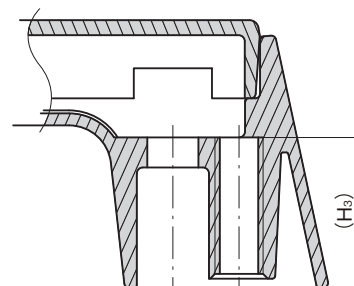

カバー取手 COVER PULLS

A-178
亜鉛合金製

特徴 Feature

PAT.PEND.

- A-178-0・A-178-1・A-178-2・A-178-3は表と裏両面からねじ止めできます。
- カバーは取付け後にセットして下さい。
- A-178-4・A-178-5・A-178-6・A-178-7は裏側よりねじ止めして下さい。

- Installed with screws both on the front and back of the panel for A-178-0/1/2/3.
- Cover is set up after installation.
- Installed with screws on the back of the panel for A-178-4/5/6/7.

A-178-1

A-178-3

A-178-5

■裏表、両面から
ねじ止めできます。
Can be installed with screws
in the front or back of the panel.
A-178-0・A-178-1
A-178-2・A-178-3

■裏側から
ねじ止めます。
Installed with screws
in the back of the panel.
A-178-4・A-178-5
A-178-6・A-178-7

- カバーは取付け後にワンタッチでセット
- Cover is set up by one-touch after installation.

- 木ねじ・タッピンねじに最適
- Optimum to screw nails and tapping screws

商品番号 Product No.	RoHS	CAD	L1	L2	(L3)	W	(H1)	(H2)	(H3)	P1	P2	φd	M	使用荷重 N Working load	製品質量(g) Mass	コード Code	単価 Price	量販価格 Bulk Price	
																		数量 Quantity	単価 Price
A-178-0	●	2D/3D	351	36		27.5				321	299		M8		430	00486	¥2,300	5個~	¥2,208
A-178-1	●	2D/3D	318	35	22					288	266	8.5	M8	490	387	00487	¥2,100	10個~	¥2,016
A-178-2	●	2D/3D	268	35		26.5	44.5	17.5	25	238	216		M8		340	00488	¥2,000	12個~	¥1,920
A-178-3	●	2D/3D	218	34						188	166		M8		290	00489	¥1,800	15個~	¥1,728
A-178-4	●	2D/3D	146	23						120			M6	392	125	00490	¥1,200	15個~	¥1,152
A-178-5	●	2D/3D	136	23	18	17	36	11		110			M6		120	00491	¥1,000	15個~	¥960
A-178-6	●	2D/3D	120	20		16	30			100			M5	294	95	00492	¥850	15個~	¥816
A-178-7	●	2D/3D	90	15	12	14	27.5	9		68			M5		55	00493	¥700	15個~	¥672