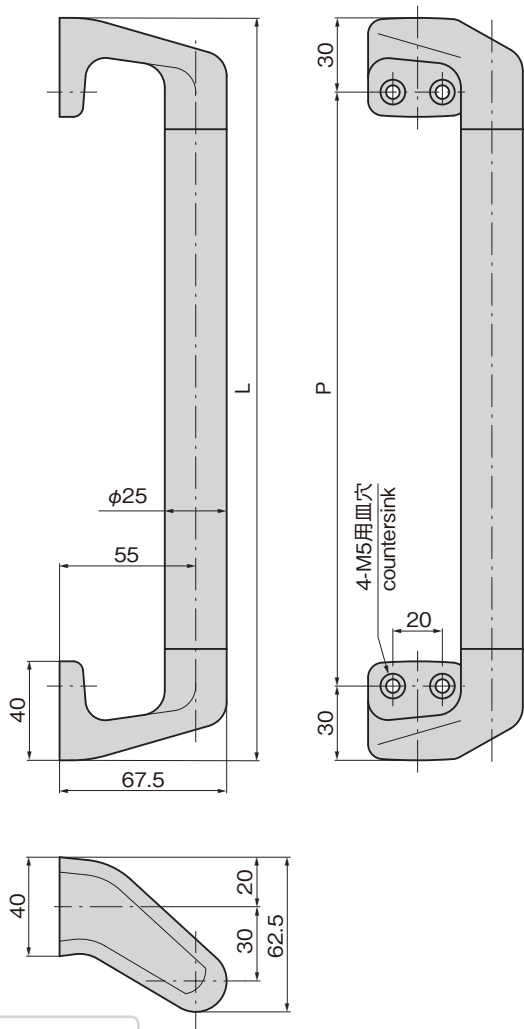

ポップ  
ハンドル

リフト  
ハンドル

アジャスト  
ハンドル

ラッチ式

スナッチ

リンク

フック式

ロック  
ハンドル

L型  
ハンドル

T型  
ハンドル

丸型  
小型

押ボタン

取手  
PULLS

つまみ

止め金  
ロッド棒

ジョイント  
リンク

ワイヤ

総合23★

526

A-223