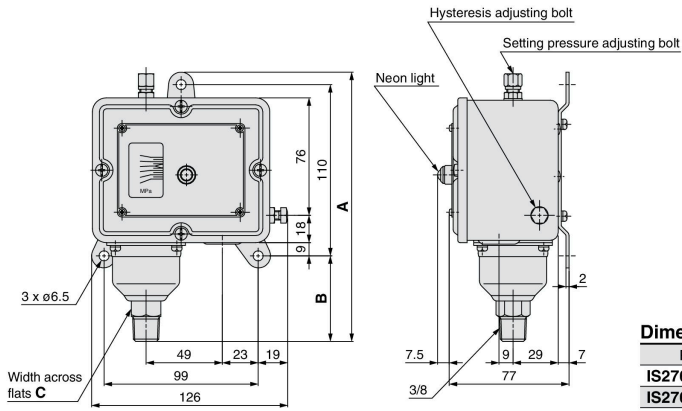

Dimensions

Dimensions (mm)

Part no.	A	B	C
IS2761-103L□	173	55	19
IS2761-1103L□	178	60	23