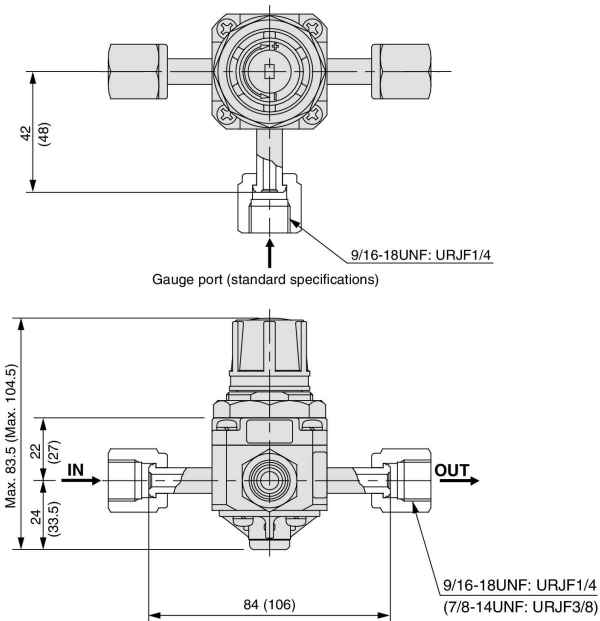

**Dimensions**

**Rc thread type**

Dimensions inside ( ) are for SRH4000.

**Metal gasket seal fitting type**

Dimensions inside ( ) are for SRH4000.

<b>ARJ</b>
AR425 to 935
<b>ARX</b>
<b>AMR</b>
<b>ARM</b>
<b>ARP</b>
IR□-A
<b>IR</b>
<b>IRV</b>
<b>VEX</b>
<b>SRH</b>
<b>SRP</b>
<b>SRF</b>
<b>ITV</b>
<b>IC</b>
<b>ITVH</b>
<b>ITVX</b>
<b>PVQ</b>
<b>VY1</b>
VBA
VBAT
AP100