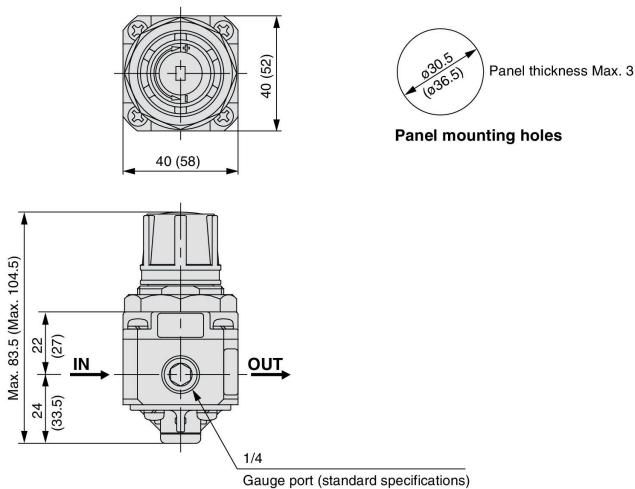

**Dimensions**

**Rc thread type**

Dimensions inside ( ) are for SRH4000.

**Metal gasket seal fitting type**

Dimensions inside ( ) are for SRH4000.

<b>ARJ</b>
AR425 to 935
<b>ARX</b>
<b>AMR</b>
<b>ARM</b>
<b>ARP</b>
IR□-A
<b>IR</b>
<b>IRV</b>
<b>VEX</b>
<b>SRH</b>
<b>SRP</b>
<b>SRF</b>
<b>ITV</b>
<b>IC</b>
<b>ITVH</b>
<b>ITVX</b>
<b>PVQ</b>
<b>VY1</b>
VBA
VBAT
AP100