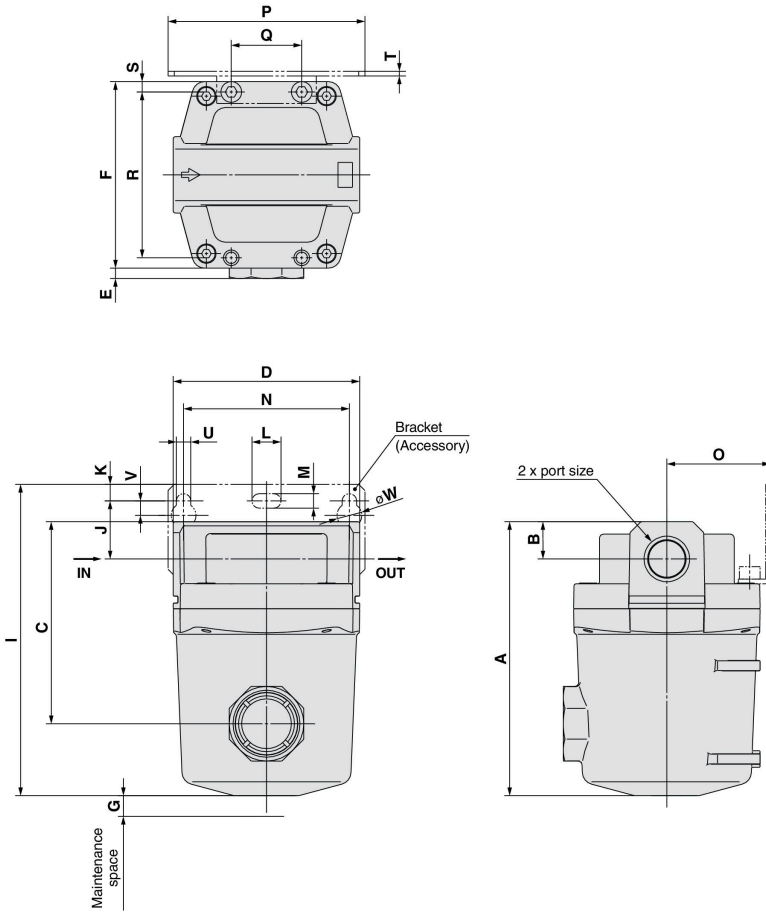

AMF Series

Dimensions

AMF150C to 350C

(mm)

Model	Port size	A	B	C	D	E	F	G	Bracket related dimensions														
									I	N	J	K	U	V	L	M	W	O	P	Q	R	S	T
AMF150C	1/8, 1/4	83	10	54	63	7.5	63	10	99	56	20	5	6	6	12	6	10	35	70	26	54	4.5	1.6
AMF250C	1/4, 3/8	103	14	73	76	5	76	10	121	66	24	8	6	6	12	6	10	40	80	28	66	5	2
AMF350C	3/8, 1/2	132	18	98	90	5	90	10	150	80	28	8	7	7	14	7	12	50	95	34	80	5	2.3