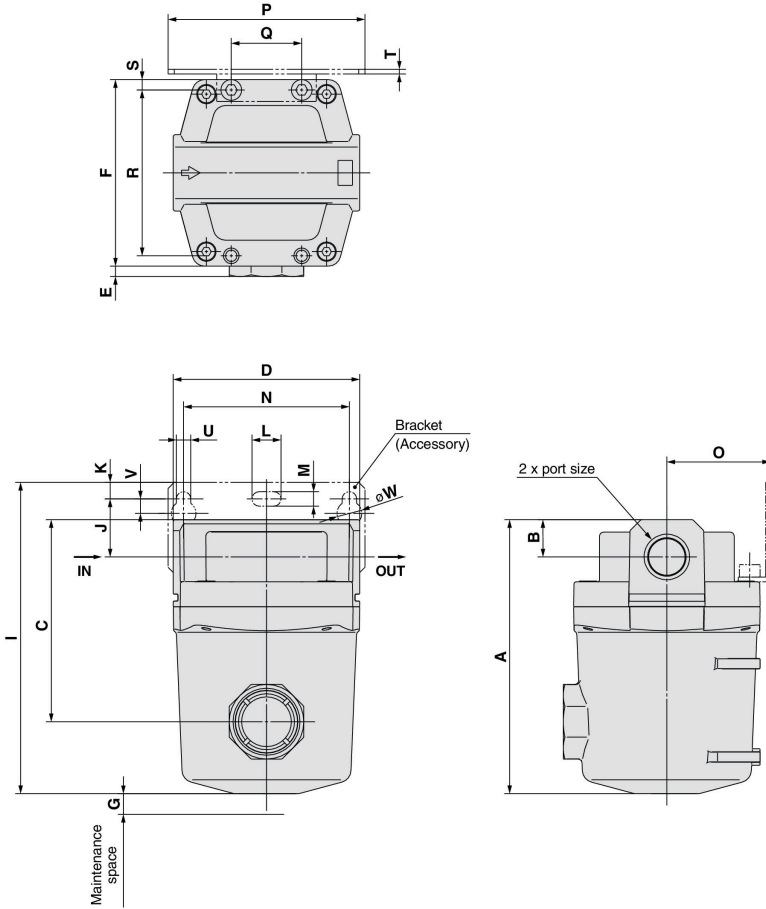

AME Series

Dimensions

AME150C to 350C

(mm)

Model	Port size	A	B	C	D	E	F	G	Bracket related dimensions														
									I	N	J	K	U	V	L	M	W	O	P	Q	R	S	T
AME150C	1/8, 1/4	83	10	54	63	7.5	63	10	99	56	20	5	6	6	12	6	10	35	70	26	54	4.5	1.6
AME250C	1/4, 3/8	103	14	73	76	5	76	10	121	66	24	8	6	6	12	6	10	40	80	28	66	5	2
AME350C	3/8, 1/2	132	18	98	90	5	90	10	150	80	28	8	7	7	14	7	12	50	95	34	80	5	2.3