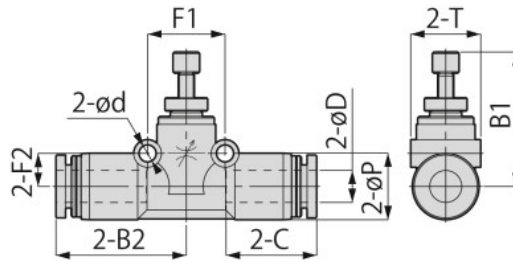

■ Connection : Tube ⇄ Tube

JNMU Small union straight

RoHS compliant

Renewal

Unit : mm

Model code	Tube O.D. øD	B1		B2	øP	T	Tube end C	ød	F1	F2	Weight (g)	CAD File name
		max.	min.									
JNMU4□	4	20.5	18.1	21	10	10.5	14.9	3.2	12.7	4.8	8.9	JNMU4_
JNMU6□	6	25.4	21.6	24.4	12.5	13.1	17	3.2	14.8	6.2	14	JNMU6_
JNMU8□	8	28.3	24.6	28	14.8	15.4	18.1	3.2	18.2	7.2	25	JNMU8_
JNMU10□	10	32.8	28.9	31.8	18.2	19.7	20.2	4.2	22.2	8.7	45	JNMU10_
JNMU12□	12	35.4	31.5	36.9	21.2	22.7	23.4	4.2	25.7	10.2	65	JNMU12_
JNMU5/32□	5/32	20.5	18.1	21	10	10.5	14.9	3.2	12.7	4.8	8.9	JNMU5_32_
JNMU1/4□	1/4	25.4	21.6	24.4	12.5	13.1	17	3.2	14.8	6.2	14	JNMU1_4_
JNMU5/16□	5/16	28.3	24.6	28	14.8	15.4	18.1	3.2	18.2	7.2	25	JNMU5_16_
JNMU3/8□	3/8	32.8	28.9	31.8	18.2	19.7	20.2	4.2	22.2	8.7	45	JNMU3_8_
JNMU1/2□	1/2	35.4	31.5	37.2	21.2	22.7	23.7	4.2	25.7	10.2	65	JNMU1_2_

※. □ in Model code / No entry for Black color. Or replaced with color or packaging option code below.

Color : Light-gray ⇒ Code : W、Packaging : Clean-room package ⇒ Code : -C、

Color : Light-gray & Packaging : Clean-room package ⇒ Code : W-C