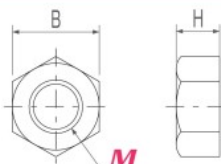

PEEK/NT

ポリエーテルエーテルケトン / 六角ナット
Polyether ether ketone / Hexagon nut

品番 Product number		PEEK/NT-M○								
M	M2	M2.6	M3	M4	M5	M6	M8	M10	M12	
ピッチ / Pitch	0.4	0.45	0.5	0.7	0.8	1	1.25	1.5	1.75	
B × H	4×1.6	5×2	5.5×2.4	7×3.2	8×4	10×5	13×6.5	17×8	19×10	
販売単位 Quantity	100	100	100	100	100	100	100	100	100	

ORDER ▶ 品番・サイズ・販売単位にてご注文ください **RoHS compliant**

NEW
PC
PPS
RENV
PEEK
PVC
PI
PP
PTFE
PFA
PVDF
CERAMIC
ワッシャー
ローレット
ねじ
特殊ボルト&
特殊ナット
スプーサー
リベット&
ワッシャー
ワッシュ
結束バンド
C型止輪
フタばね
オアション
サービス