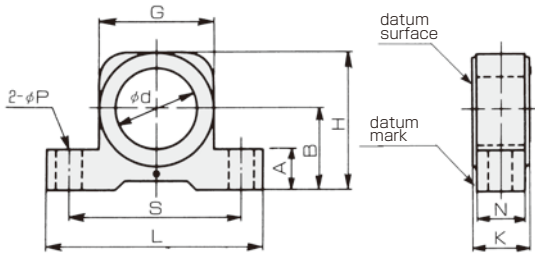

# Type URW (Force fit)

(setup screw (SUS304) attached)

※Two blocks are paired as one set for type URA in order to keep the center height accuracy(dimension B) at installation.

## Dimension Table

Type URA	Type URW	$\phi d_{Js6}$	$B_{\pm 0.02}$	H	A	L	G	S	$\phi P$	K	$K_1$	N	$N_1$	W	M Setup screw
URA-203	URW-203	3	8	13	4	24	10	18	3.5	6	12	5.6	11.6	6	M3×10L
URA-204	URW-204	4													
URA-205	URW-205	5													
URA-306	URW-306	6	9	15	5	26	12	20	3.5	7	14	6.0	13.0	7	M3×10L
URA-307	URW-307	7													
URA-408	URW-408	8	11	19	6	32	16	25	3.5	8	16	7.0	15.0	8	M3×12L
URA-409	URW-409	9													
URA-410	URW-410	10													
URA-511	URW-511	11	14	24	7	38	20	30	4.5	10	20	8.5	18.5	10	M4×15L
URA-512	URW-512	12													
URA-513	URW-513	13													
URA-514	URW-514	14													
URA-615	URW-615	15	18	31	9	48	26	38	5.5	12	24	10	22.0	12	M5×18L
URA-616	URW-616	16													
URA-617	URW-617	17													
URA-618	URW-618	18													
URA-619	URW-619	19													
URA-720	URW-720	20	20	35	10	52	30	42	5.5	14	28	12	26.0	14	M5×20L
URA-721	URW-721	21													
URA-722	URW-722	22													

## 寸法表

Type	S	2-φP	L	G	N	Setup screw		Block to be applied	
BBA-10series	BBA-20series					BBA-10series	BBA-20series		
BBA-102	BBA-202	18	3.5	32	26	8	M3×20L	M3×30L	UPA·URA-203·204·205
BBA-103	BBA-203	20	3.5				M3×20L	M3×30L	UPA·URA-306·307
BBA-104	BBA-204	25	3.5	45	38	11	M3×25L	M3×35L	UPA·URA-408·409·410
BBA-105	BBA-205	30	4.5				M4×25L	M4×35L	UPA·URA-511·512·513·514
BBA-106	BBA-206	38	5.5	60	52	15	M5×30L	M5×40L	UPA·URA-615·616·617·618
BBA-107	BBA-207	42	5.5				M5×30L	M5×40L	UPA·URA-719·720·721·722