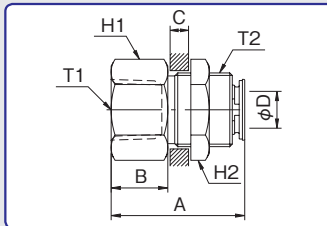

### バルクヘッドユニオン [金属] BULK HEAD UNION [METAL BODY]

型式 Model	A	φB	C Max.	適用 チューブ 外径 Tube O.D. φD	二面幅 Spanner Flats H	ねじサイズ Thread T	チューブ 挿入寸法 Tube Insertion Depth	重量 Weight (g)
4-00BU	31.0	10.5	10.0	4	14.0	M12×1	15.0	19.5
6-00BU	33.6	12.5	10.0	6	17.0	M14×1	16.3	27.5
8-00BU	35.0	14.5	10.0	8	19.0	M16×1	17.0	33.5
10-00BU	36.6	17.0	10.0	10	24.0	M20×1	17.8	53.5
12-00BU	39.8	19.0	10.0	12	24.0	M22×1	19.4	60.0

### フィメールバルク [金属] FEMALE BULK HEAD [METAL BODY]

型式 Model	A	φB	C Max.	適用 チューブ 外径 Tube O.D. φD	二面幅 Spanner Flats		ねじサイズ Thread		チューブ 挿入寸法 Tube Insertion Depth	重量 Weight (g)
					H1	H2	T1	T2		
4-01FB	25.0	8.4	10.0	4	14.0	14.0	Rc1/8	M12×1	15.0	18.5
6-02FB	29.5	13.0	10.0	6	17.0	17.0	Rc1/4	M14×1	16.3	30.5
8-02FB	29.0	12.3	10.0	8	19.0	19.0	Rc1/4	M16×1	17.0	37.5
10-03FB	33.1	16.0	10.0	10	24.0	24.0	Rc3/8	M20×1	17.8	74.0
12-03FB	33.1	15.0	10.0	12	24.0	24.0	Rc3/8	M22×1	19.4	72.0

### ブランチワイ [樹脂] BRANCH Y [RESIN BODY]

型式 Model	A	B	適用 チューブ 外径 Tube O. D. φD	二面幅 Spanner Flats H	L	P	ねじサイズ Thread T	チューブ 挿入寸法 Tube Insertion Depth	重量 Weight (g)
4R-M5BY	36.5	22.0	4	10.0	33.0	11.0	M5×0.8	15.0	13.0
4R-01BY	40.5	22.0	4	10.0	36.5	11.0	R1/8	15.0	17.0
4R-02BY	43.5	22.0	4	14.0	37.5	11.0	R1/4	15.0	22.0
6R-M5BY	39.8	26.0	6	12.0	36.3	13.0	M5×0.8	16.3	17.0
6R-01BY	42.8	26.0	6	12.0	38.8	13.0	R1/8	16.3	21.5
6R-02BY	45.8	26.0	6	14.0	39.8	13.0	R1/4	16.3	24.5
6R-03BY	46.8	26.0	6	17.0	40.4	13.0	R3/8	16.3	32.0
8R-01BY	46.5	30.0	8	14.0	42.5	15.0	R1/8	17.5	28.5
8R-02BY	49.5	30.0	8	14.0	43.5	15.0	R1/4	17.5	33.0
8R-03BY	50.5	30.0	8	17.0	44.1	15.0	R3/8	17.5	37.0
10R-01BY	47.3	35.0	10	17.0	43.3	18.0	R1/8	18.3	35.0
10R-02BY	50.3	35.0	10	17.0	44.3	18.0	R1/4	18.3	38.5
10R-03BY	51.3	35.0	10	17.0	44.9	18.0	R3/8	18.3	43.0
10R-04BY	55.3	35.0	10	21.0	47.3	18.0	R1/2	18.3	59.0
12R-02BY	55.4	40.0	12	19.0	49.4	20.0	R1/4	19.4	51.5
12R-03BY	56.4	40.0	12	19.0	50.0	20.0	R3/8	19.4	56.0
12R-04BY	59.4	40.0	12	21.0	51.4	20.0	R1/2	19.4	65.7