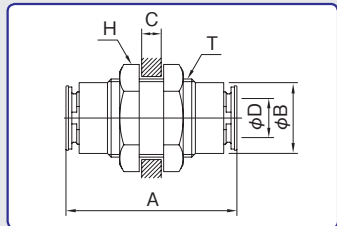

### バルクヘッドユニオン [金属] BULK HEAD UNION [METAL BODY]

型式 Model	A	φB	C Max.	適用 チューブ 外径 Tube O.D. φD	二面幅 Spanner Flats H	ねじサイズ Thread T	チューブ 挿入寸法 Tube Insertion Depth	重量 Weight (g)
4-00BU	31.0	10.5	10.0	4	14.0	M12×1	15.0	19.5
6-00BU	33.6	12.5	10.0	6	17.0	M14×1	16.3	27.5
8-00BU	35.0	14.5	10.0	8	19.0	M16×1	17.0	33.5
10-00BU	36.6	17.0	10.0	10	24.0	M20×1	17.8	53.5
12-00BU	39.8	19.0	10.0	12	24.0	M22×1	19.4	60.0

### フィメールバルク [金属] FEMALE BULK HEAD [METAL BODY]

型式 Model	A	φB	C Max.	適用 チューブ 外径 Tube O.D. φD	二面幅 Spanner Flats		ねじサイズ Thread		チューブ 挿入寸法 Tube Insertion Depth	重量 Weight (g)
					H1	H2	T1	T2		
4-01FB	25.0	8.4	10.0	4	14.0	14.0	Rc1/8	M12×1	15.0	18.5
6-02FB	29.5	13.0	10.0	6	17.0	17.0	Rc1/4	M14×1	16.3	30.5
8-02FB	29.0	12.3	10.0	8	19.0	19.0	Rc1/4	M16×1	17.0	37.5
10-03FB	33.1	16.0	10.0	10	24.0	24.0	Rc3/8	M20×1	17.8	74.0
12-03FB	33.1	15.0	10.0	12	24.0	24.0	Rc3/8	M22×1	19.4	72.0

### ブランチワイ [樹脂] BRANCH Y [RESIN BODY]

型式 Model	A	B	適用 チューブ 外径 Tube O. D. φD	二面幅 Spanner Flats H	L	P	ねじサイズ Thread T	チューブ 挿入寸法 Tube Insertion Depth	重量 Weight (g)
4R-M5BY	36.5	22.0	4	10.0	33.0	11.0	M5×0.8	15.0	13.0
4R-01BY	40.5	22.0	4	10.0	36.5	11.0	R1/8	15.0	17.0
4R-02BY	43.5	22.0	4	14.0	37.5	11.0	R1/4	15.0	22.0
6R-M5BY	39.8	26.0	6	12.0	36.3	13.0	M5×0.8	16.3	17.0
6R-01BY	42.8	26.0	6	12.0	38.8	13.0	R1/8	16.3	21.5
6R-02BY	45.8	26.0	6	14.0	39.8	13.0	R1/4	16.3	24.5
6R-03BY	46.8	26.0	6	17.0	40.4	13.0	R3/8	16.3	32.0
8R-01BY	46.5	30.0	8	14.0	42.5	15.0	R1/8	17.5	28.5
8R-02BY	49.5	30.0	8	14.0	43.5	15.0	R1/4	17.5	33.0
8R-03BY	50.5	30.0	8	17.0	44.1	15.0	R3/8	17.5	37.0
10R-01BY	47.3	35.0	10	17.0	43.3	18.0	R1/8	18.3	35.0
10R-02BY	50.3	35.0	10	17.0	44.3	18.0	R1/4	18.3	38.5
10R-03BY	51.3	35.0	10	17.0	44.9	18.0	R3/8	18.3	43.0
10R-04BY	55.3	35.0	10	21.0	47.3	18.0	R1/2	18.3	59.0
12R-02BY	55.4	40.0	12	19.0	49.4	20.0	R1/4	19.4	51.5
12R-03BY	56.4	40.0	12	19.0	50.0	20.0	R3/8	19.4	56.0
12R-04BY	59.4	40.0	12	21.0	51.4	20.0	R1/2	19.4	65.7