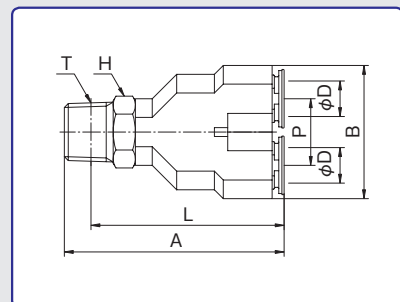

### バルクヘッドユニオン [金属] BULK HEAD UNION [METAL BODY]

型式 Model	A	φB	C Max.	適用 チューブ 外径 Tube O.D. φD	二面幅 Spanner Flats H	ねじサイズ Thread T	チューブ 挿入寸法 Tube Insertion Depth	重量 Weight (g)
4-00BU	31.0	10.5	10.0	4	14.0	M12×1	15.0	19.5
6-00BU	33.6	12.5	10.0	6	17.0	M14×1	16.3	27.5
8-00BU	35.0	14.5	10.0	8	19.0	M16×1	17.0	33.5
10-00BU	36.6	17.0	10.0	10	24.0	M20×1	17.8	53.5
12-00BU	39.8	19.0	10.0	12	24.0	M22×1	19.4	60.0

### フィメールバルク [金属] FEMALE BULK HEAD [METAL BODY]

型式 Model	A	φB	C Max.	適用 チューブ 外径 Tube O.D. φD	二面幅 Spanner Flats		ねじサイズ Thread		チューブ 挿入寸法 Tube Insertion Depth	重量 Weight (g)
					H1	H2	T1	T2		
4-01FB	25.0	8.4	10.0	4	14.0	14.0	Rc1/8	M12×1	15.0	18.5
6-02FB	29.5	13.0	10.0	6	17.0	17.0	Rc1/4	M14×1	16.3	30.5
8-02FB	29.0	12.3	10.0	8	19.0	19.0	Rc1/4	M16×1	17.0	37.5
10-03FB	33.1	16.0	10.0	10	24.0	24.0	Rc3/8	M20×1	17.8	74.0
12-03FB	33.1	15.0	10.0	12	24.0	24.0	Rc3/8	M22×1	19.4	72.0

### ブランチワイ [樹脂] BRANCH Y [RESIN BODY]

型式 Model	A	B	適用 チューブ 外径 Tube O. D. φD	二面幅 Spanner Flats H	L	P	ねじサイズ Thread T	チューブ 挿入寸法 Tube Insertion Depth	重量 Weight (g)
4R-M5BY	36.5	22.0	4	10.0	33.0	11.0	M5×0.8	15.0	13.0
4R-01BY	40.5	22.0	4	10.0	36.5	11.0	R1/8	15.0	17.0
4R-02BY	43.5	22.0	4	14.0	37.5	11.0	R1/4	15.0	22.0
6R-M5BY	39.8	26.0	6	12.0	36.3	13.0	M5×0.8	16.3	17.0
6R-01BY	42.8	26.0	6	12.0	38.8	13.0	R1/8	16.3	21.5
6R-02BY	45.8	26.0	6	14.0	39.8	13.0	R1/4	16.3	24.5
6R-03BY	46.8	26.0	6	17.0	40.4	13.0	R3/8	16.3	32.0
8R-01BY	46.5	30.0	8	14.0	42.5	15.0	R1/8	17.5	28.5
8R-02BY	49.5	30.0	8	14.0	43.5	15.0	R1/4	17.5	33.0
8R-03BY	50.5	30.0	8	17.0	44.1	15.0	R3/8	17.5	37.0
10R-01BY	47.3	35.0	10	17.0	43.3	18.0	R1/8	18.3	35.0
10R-02BY	50.3	35.0	10	17.0	44.3	18.0	R1/4	18.3	38.5
10R-03BY	51.3	35.0	10	17.0	44.9	18.0	R3/8	18.3	43.0
10R-04BY	55.3	35.0	10	21.0	47.3	18.0	R1/2	18.3	59.0
12R-02BY	55.4	40.0	12	19.0	49.4	20.0	R1/4	19.4	51.5
12R-03BY	56.4	40.0	12	19.0	50.0	20.0	R3/8	19.4	56.0
12R-04BY	59.4	40.0	12	21.0	51.4	20.0	R1/2	19.4	65.7