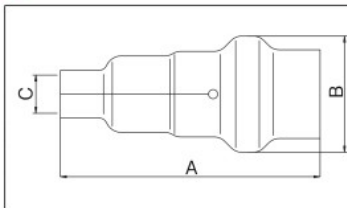

型式 Model	A	B	C	適用 (Application) カップリング (kg/m)	重量 Weight (g)	色 Color
APC-12	87	34	12	カップリング 5~8H用	16	黒
APC-12C	87	34	12	カップリング 5~8H用	16	透明
APX-12C	100	35	12	MFXシリーズ6.5H,8H用	22	透明
APX-16C	114	35	16	MFXシリーズ11H用	22	透明

	A	B	C
全アブソール兼用 For all absole	10	1	22

※APX-12Cと16Cは形状が異なります。