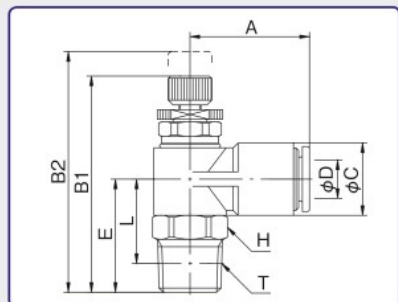

タッチコネクタファイブ スピードコントローラ

TOUCH CONNECTOR FIVE SPEED CONTROLLER

タッチコネクタファイブ スピードコントローラ α TOUCH CONNECTOR FIVE SPEED CONTROLLER α

型式 Model		A	B1	B2	φC	適用 チューブ 外径 Tube0. D.φD	E	二面幅 Spanner Flats H	L	ねじサイズ Thread T (おねじ)	チューブ 挿入寸法 Tube Insertion Depth	重量 Weight (g)
本体色黒 Black body	本体色白 White body											
F4R-M5SC-0(I)	F4R-M5SCW-0(I)	22.3	35.7	38.9	13.0	4	16.0	12.0	13.0	M5×0.8	12.0	23.0
F4R-01SC-0(I)	F4R-01SCW-0(I)	22.3	39.2	42.4	13.0	4	19.5	12.0	15.5	R1/8	12.0	26.0
F6R-M5SC-0(I)	F6R-M5SCW-0(I)	22.3	35.7	38.9	13.0	6	16.0	12.0	13.0	M5×0.8	12.5	22.0
F6R-01SC-0(I)	F6R-01SCW-0(I)	22.3	39.2	42.4	13.0	6	19.5	12.0	15.5	R1/8	12.5	25.0
F6R-02SC-0(I)	F6R-02SCW-0(I)	24.8	44.9	50.1	15.0	6	23.5	14.0	17.5	R1/4	12.5	37.0
F8R-01SC-0(I)	F8R-01SCW-0(I)	24.8	41.9	47.1	15.0	8	20.5	14.0	16.5	R1/8	13.7	32.5
F8R-02SC-0(I)	F8R-02SCW-0(I)	24.8	44.9	50.1	15.0	8	23.5	14.0	17.5	R1/4	13.7	37.5
F8R-03SC-0(I)	F8R-03SCW-0(I)	26.8	49.7	56.0	17.0	8	25.5	17.0	19.1	R3/8	13.7	60.0
F10R-02SC-0(I)	F10R-02SCW-0(I)	26.8	48.7	55.0	17.0	10	24.5	17.0	18.5	R1/4	14.6	54.0
F10R-03SC-0(I)	F10R-03SCW-0(I)	26.8	49.7	56.0	17.0	10	25.5	17.0	19.1	R3/8	14.6	61.0
F10R-04SC-0(I)	F10R-04SCW-0(I)	26.8	53.7	60.0	17.0	10	29.5	21.0	21.5	R1/2	14.6	79.0
F12R-03SC-0(I)	F12R-03SCW-0(I)	29.3	52.7	61.8	20.0	12	27.0	19.0	20.6	R3/8	15.4	78.0
F12R-04SC-0(I)	F12R-04SCW-0(I)	29.3	56.7	65.8	20.0	12	31.0	21.0	23.0	R1/2	15.4	96.0

タッチコネクタファイブ インラインスピードコントローラ TOUCH CONNECTOR FIVE IN LINE SPEED CONTROLLER

型式 Model		A	B1	B2	φC	適用 チューブ 外径 Tube0. D.φD	F	G	H	φJ	チューブ 挿入寸法 Tube Insertion Depth	重量 Weight (g)
本体色黒 Black body	本体色白 White body											
F4R-00SC	F4R-00SCW	40.0	25.5	29.1	10	4	7.0	5.5	6.5	3.3	12.0	10.2
F6R-00SC	F6R-00SCW	45.0	30.0	34.0	12	6	8.0	7.0	7.5	3.3	13.0	17.4
F8R-00SC	F8R-00SCW	50.0	34.0	39.3	14	8	9.0	8.0	8.5	4.3	13.7	25.4