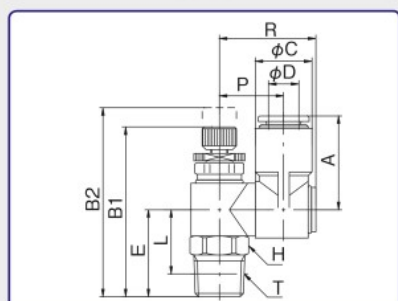

タッチコネクタファイブ スピードコントローラ β TOUCH CONNECTOR FIVE SPEED CONTROLLER β

型式 Model		A	B1	B2	φC	適用 チューブ 外径 Tube0. D.φD	E	二面幅 Spanner Flats H	L	P	R	ねじサイズ Thread T (おねじ)	チューブ 挿入寸法 Tube Insertion Depth	重量 Weight (g)
本体色黒 Black body	本体色白 White body													
FB4R-M5SC-0(I)	FB4R-M5SCW-0(I)	22.3	35.7	38.9	13.0	4	15.5	12.0	12.5	14.5	22.0	M5×0.8	12.0	26.5
FB4R-01SC-0(I)	FB4R-01SCW-0(I)	22.3	39.2	42.4	13.0	4	19.0	12.0	15.0	14.5	22.0	R1/8	12.0	29.5
FB6R-M5SC-0(I)	FB6R-M5SCW-0(I)	22.3	35.7	38.9	13.0	6	15.5	12.0	12.5	14.5	22.0	M5×0.8	12.5	25.5
FB6R-01SC-0(I)	FB6R-01SCW-0(I)	22.3	39.2	42.4	13.0	6	19.0	12.0	15.0	14.5	22.0	R1/8	12.5	28.5
FB6R-02SC-0(I)	FB6R-02SCW-0(I)	24.8	44.9	50.1	15.0	6	23.0	14.0	17.0	17.0	25.5	R1/4	12.5	41.5
FB8R-01SC-0(I)	FB8R-01SCW-0(I)	24.8	41.9	47.1	15.0	8	20.0	14.0	16.0	17.0	25.5	R1/8	13.7	37.0
FB8R-02SC-0(I)	FB8R-02SCW-0(I)	24.8	44.9	50.1	15.0	8	23.0	14.0	17.0	17.0	25.5	R1/4	13.7	42.0
FB8R-03SC-0(I)	FB8R-03SCW-0(I)	26.8	49.7	56.0	17.0	8	25.5	17.0	19.1	20.2	30.9	R3/8	13.7	68.5
FB10R-02SC-0(I)	FB10R-02SCW-0(I)	26.8	48.7	55.0	17.0	10	24.5	17.0	18.5	20.2	30.9	R1/4	14.6	62.5
FB10R-03SC-0(I)	FB10R-03SCW-0(I)	26.8	49.7	56.0	17.0	10	25.5	17.0	19.1	20.2	30.9	R3/8	14.6	69.5
FB10R-04SC-0(I)	FB10R-04SCW-0(I)	26.8	53.7	60.0	17.0	10	29.5	21.0	21.5	20.2	30.9	R1/2	14.6	87.5
FB12R-03SC-0(I)	FB12R-03SCW-0(I)	29.3	52.7	61.8	20.0	12	26.5	19.0	20.1	21.7	32.9	R3/8	15.4	90.0
FB12R-04SC-0(I)	FB12R-04SCW-0(I)	29.3	56.7	65.8	20.0	12	30.5	21.0	22.5	21.7	32.9	R1/2	15.4	108.0