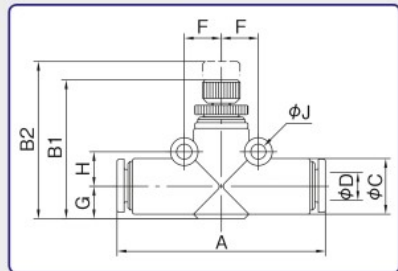

タッチコネクタファイブ スピードコントローラ

TOUCH CONNECTOR FIVE SPEED CONTROLLER

タッチコネクタファイブ スピードコントローラ α TOUCH CONNECTOR FIVE SPEED CONTROLLER α

型式 Model		A	B1	B2	φC	適用 チューブ 外径 Tube0. D.φD	E	二面幅 Spanner Flats H	L	ねじサイズ Thread T (おねじ)	チューブ 挿入寸法 Tube Insertion Depth	重量 Weight (g)
本体色黒 Black body	本体色白 White body											
F4R-M5SC-0(I)	F4R-M5SCW-0(I)	22.3	35.7	38.9	13.0	4	16.0	12.0	13.0	M5×0.8	12.0	23.0
F4R-01SC-0(I)	F4R-01SCW-0(I)	22.3	39.2	42.4	13.0	4	19.5	12.0	15.5	R1/8	12.0	26.0
F6R-M5SC-0(I)	F6R-M5SCW-0(I)	22.3	35.7	38.9	13.0	6	16.0	12.0	13.0	M5×0.8	12.5	22.0
F6R-01SC-0(I)	F6R-01SCW-0(I)	22.3	39.2	42.4	13.0	6	19.5	12.0	15.5	R1/8	12.5	25.0
F6R-02SC-0(I)	F6R-02SCW-0(I)	24.8	44.9	50.1	15.0	6	23.5	14.0	17.5	R1/4	12.5	37.0
F8R-01SC-0(I)	F8R-01SCW-0(I)	24.8	41.9	47.1	15.0	8	20.5	14.0	16.5	R1/8	13.7	32.5
F8R-02SC-0(I)	F8R-02SCW-0(I)	24.8	44.9	50.1	15.0	8	23.5	14.0	17.5	R1/4	13.7	37.5
F8R-03SC-0(I)	F8R-03SCW-0(I)	26.8	49.7	56.0	17.0	8	25.5	17.0	19.1	R3/8	13.7	60.0
F10R-02SC-0(I)	F10R-02SCW-0(I)	26.8	48.7	55.0	17.0	10	24.5	17.0	18.5	R1/4	14.6	54.0
F10R-03SC-0(I)	F10R-03SCW-0(I)	26.8	49.7	56.0	17.0	10	25.5	17.0	19.1	R3/8	14.6	61.0
F10R-04SC-0(I)	F10R-04SCW-0(I)	26.8	53.7	60.0	17.0	10	29.5	21.0	21.5	R1/2	14.6	79.0
F12R-03SC-0(I)	F12R-03SCW-0(I)	29.3	52.7	61.8	20.0	12	27.0	19.0	20.6	R3/8	15.4	78.0
F12R-04SC-0(I)	F12R-04SCW-0(I)	29.3	56.7	65.8	20.0	12	31.0	21.0	23.0	R1/2	15.4	96.0

タッチコネクタファイブ インラインスピードコントローラ TOUCH CONNECTOR FIVE IN LINE SPEED CONTROLLER

型式 Model		A	B1	B2	φC	適用 チューブ 外径 Tube0. D.φD	F	G	H	φJ	チューブ 挿入寸法 Tube Insertion Depth	重量 Weight (g)
本体色黒 Black body	本体色白 White body											
F4R-00SC	F4R-00SCW	40.0	25.5	29.1	10	4	7.0	5.5	6.5	3.3	12.0	10.2
F6R-00SC	F6R-00SCW	45.0	30.0	34.0	12	6	8.0	7.0	7.5	3.3	13.0	17.4
F8R-00SC	F8R-00SCW	50.0	34.0	39.3	14	8	9.0	8.0	8.5	4.3	13.7	25.4