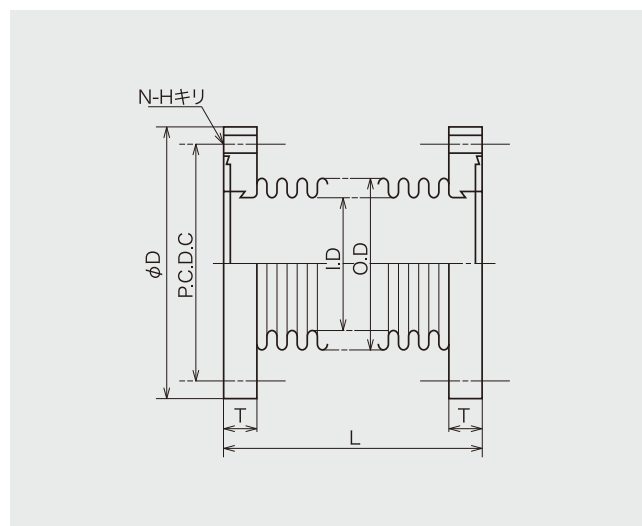

◆ BELLOWS SERIES ◆ ベローズシリーズ

Dimensions 単位:mm

NW FLANGE TYPE NWフランジタイプ

(Material 材質:SUS304 or 316L)

Extra sizes are available to order.

特殊寸法も製作いたします。

Product code 型番	I.D	O.D	φD	L
NW 16-BLF	20	28	30	80
NW 25-BLF	26	37	40	80
NW 40-BLF	41	55	55	100
NW 50-BLF	50	65	75	100
NW 80-BLF	80	103	114	150
NW100-BLF	104	127	134	150

ICF FLANGE TYPE ICFフランジタイプ

(Material 材質:SUS304 or 316L)

Extra sizes are available to order.

特殊寸法も製作いたします。

Product code 型番	I.D	O.D	φD	T	C	N-H	L
ICF 34-BLF	20	28	34	7.5	27	6-4.4	94
ICF 70-BLF	28	39	70	12.7	58.7	6-6.7	80
ICF114-BLF	50	65	114	18.0	92.1	8-8.4	100
ICF152-BLF	80	103	152	20.0	130.3	16-8.4	120
ICF203-BLF	126	151	203	22.0	181.1	20-8.4	120
ICF253-BLF	150	175	253	25.0	231.9	24-8.4	120