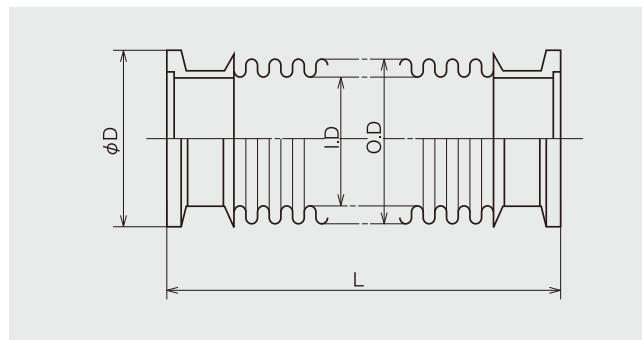

◆ BELLOWS SERIES ◆ ベローズシリーズ

Dimensions 単位:mm

NW FLANGE TYPE NWフランジタイプ

(Material 材質:SUS304 or 316L)

Extra sizes are available to order.

特殊寸法も製作いたします。

Product code 型番	I.D	O.D	φD	L
NW 16-BLF	20	28	30	80
NW 25-BLF	26	37	40	80
NW 40-BLF	41	55	55	100
NW 50-BLF	50	65	75	100
NW 80-BLF	80	103	114	150
NW100-BLF	104	127	134	150

ICF FLANGE TYPE ICFフランジタイプ

(Material 材質:SUS304 or 316L)

Extra sizes are available to order.

特殊寸法も製作いたします。

Product code 型番	I.D	O.D	φD	T	C	N-H	L
ICF 34-BLF	20	28	34	7.5	27	6-4.4	94
ICF 70-BLF	28	39	70	12.7	58.7	6-6.7	80
ICF114-BLF	50	65	114	18.0	92.1	8-8.4	100
ICF152-BLF	80	103	152	20.0	130.3	16-8.4	120
ICF203-BLF	126	151	203	22.0	181.1	20-8.4	120
ICF253-BLF	150	175	253	25.0	231.9	24-8.4	120